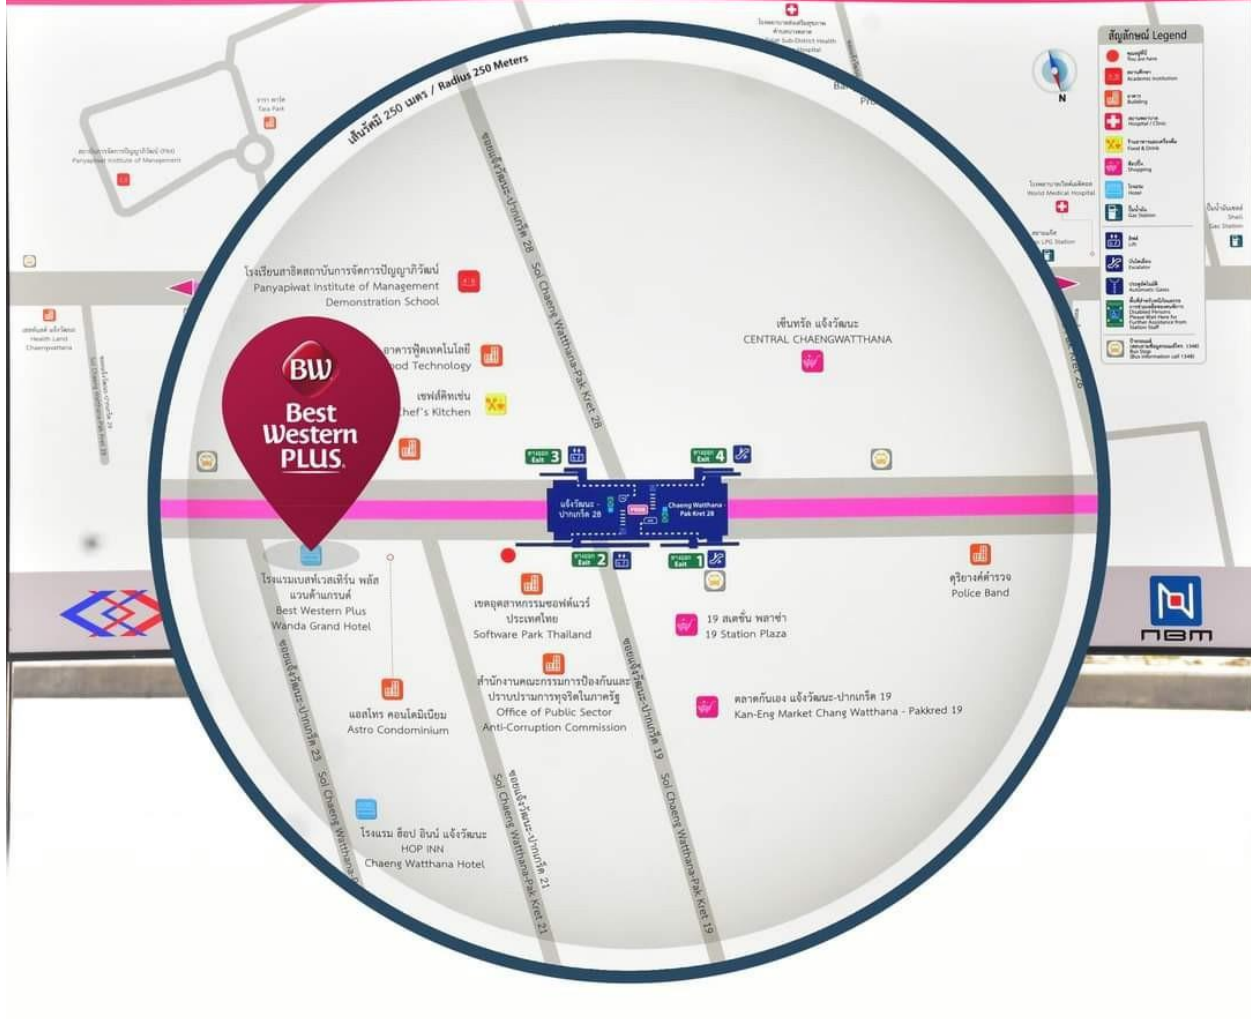

BW
Best Western PLUS
Wanda Grand Hotel

แผนที่บริเวณสถานี

แจ้งวัฒนะ - ปากเกร็ด 28

Chaeng Watthana - Pak Kret 28

PK08

แผนที่บริเวณสถานี Area Map

แจ้งวัฒนะ - ปากเกร็ด 28

PK08

BW
Best
Western
PLUS

Wanda Grand

BW
Best
Western
PLUS

BW
Best
Western
PLUS

Wanda Grand

สถานี แจ้งวัฒนะ 28