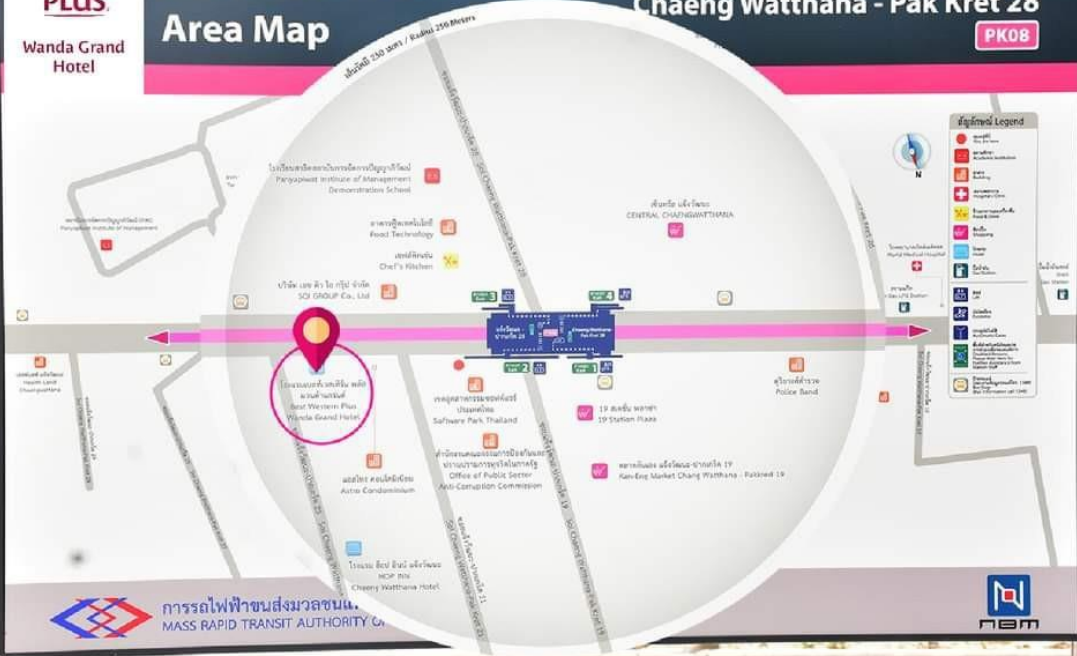

BW
Best Western PLUS
Wanda Grand Hotel

แผนที่บริเวณสถานี

แจ้งวัฒนะ - ปากเกร็ด 28

Chaeng Watthana - Pak Kret 28

PK08

แผนที่บริเวณสถานี Area Map

แจ้งวัฒนะ - ปากเกร็ด 28

PK08

BW
Best
Western
PLUS

Wanda Grand

BW
Best
Western
PLUS

BW
Best
Western
PLUS

Wanda Grand

สถานี แจ้งวัฒนะ 28