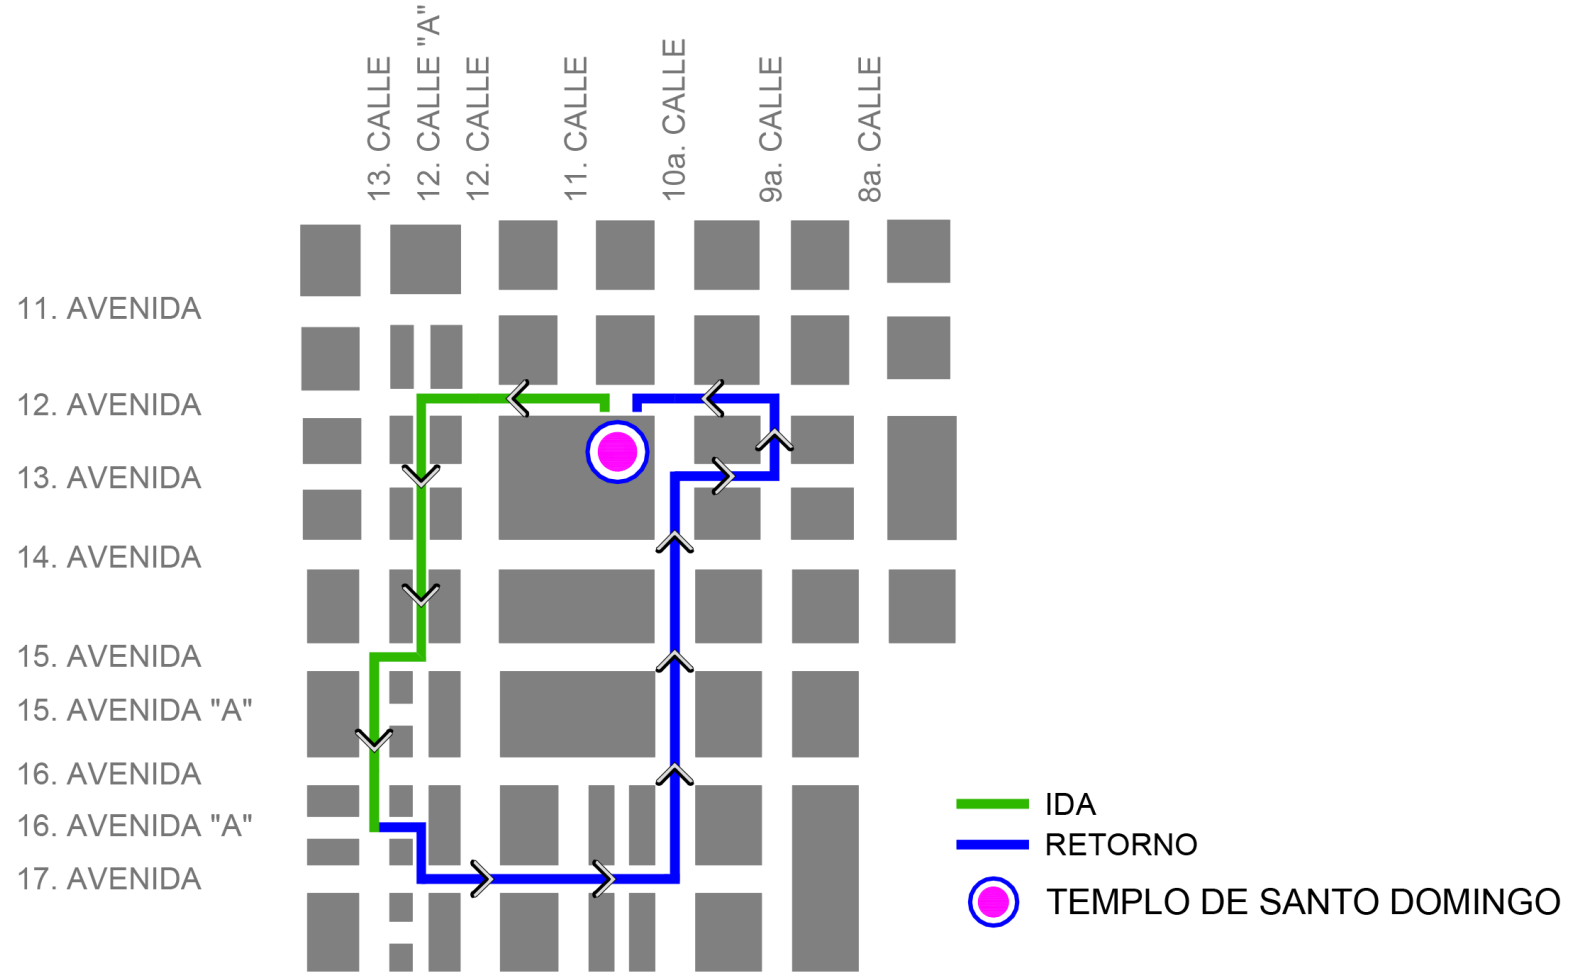

Cuaresma y Semana Santa

Patrimonio Inmaterial de la Humanidad

Recorridos Procesionales

Dirección del Centro Histórico

ABRIL

Lunes	Martes	Miércoles	Jueves	Viernes	Sábado	Domingo
1	2	3	4	5	6	7 ²
8	9	10	11	12	13	14
15	16	17	18	19	20	21
22	23	24	25	26	27	28
29	30