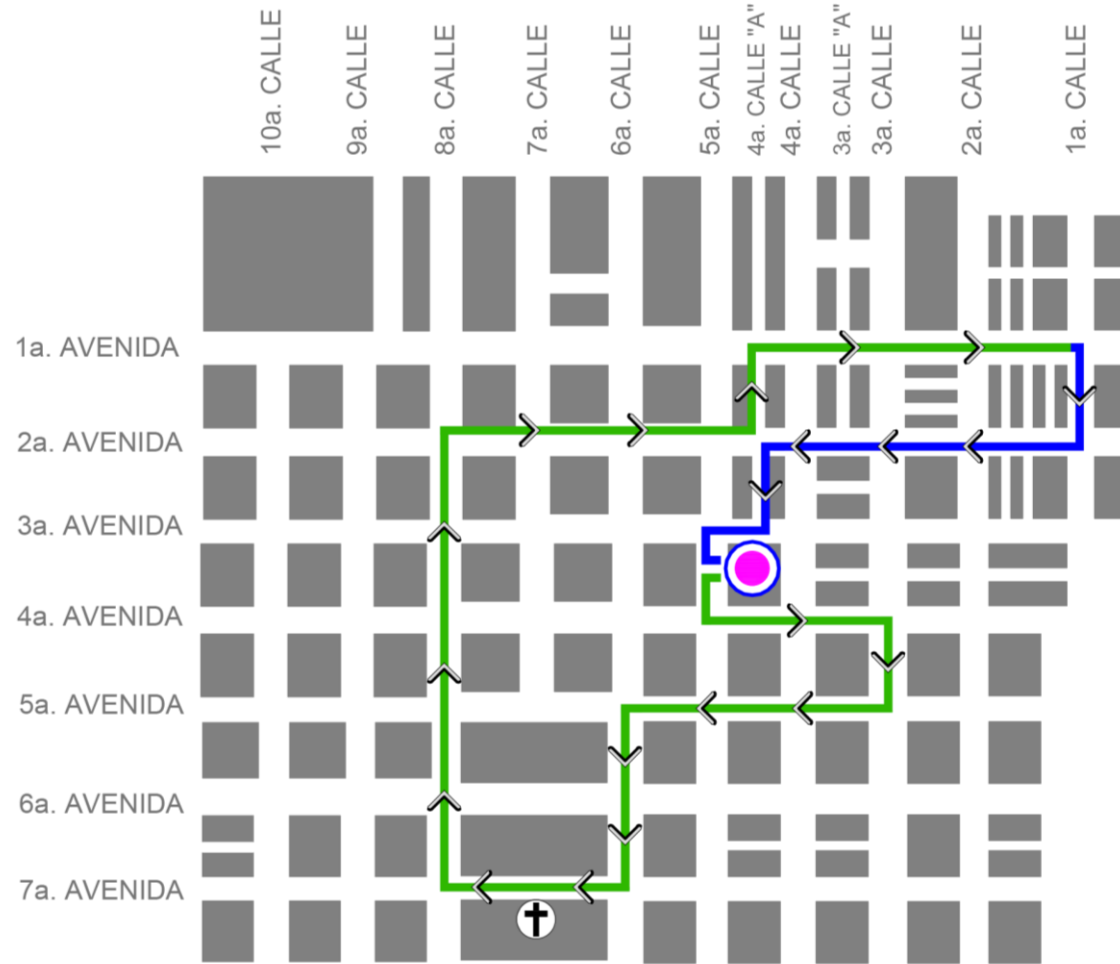

- IDA
- RETORNO
- RECTORÍA SANTA CATALINA
- ⊕ CATEDRAL METROPOLITANA