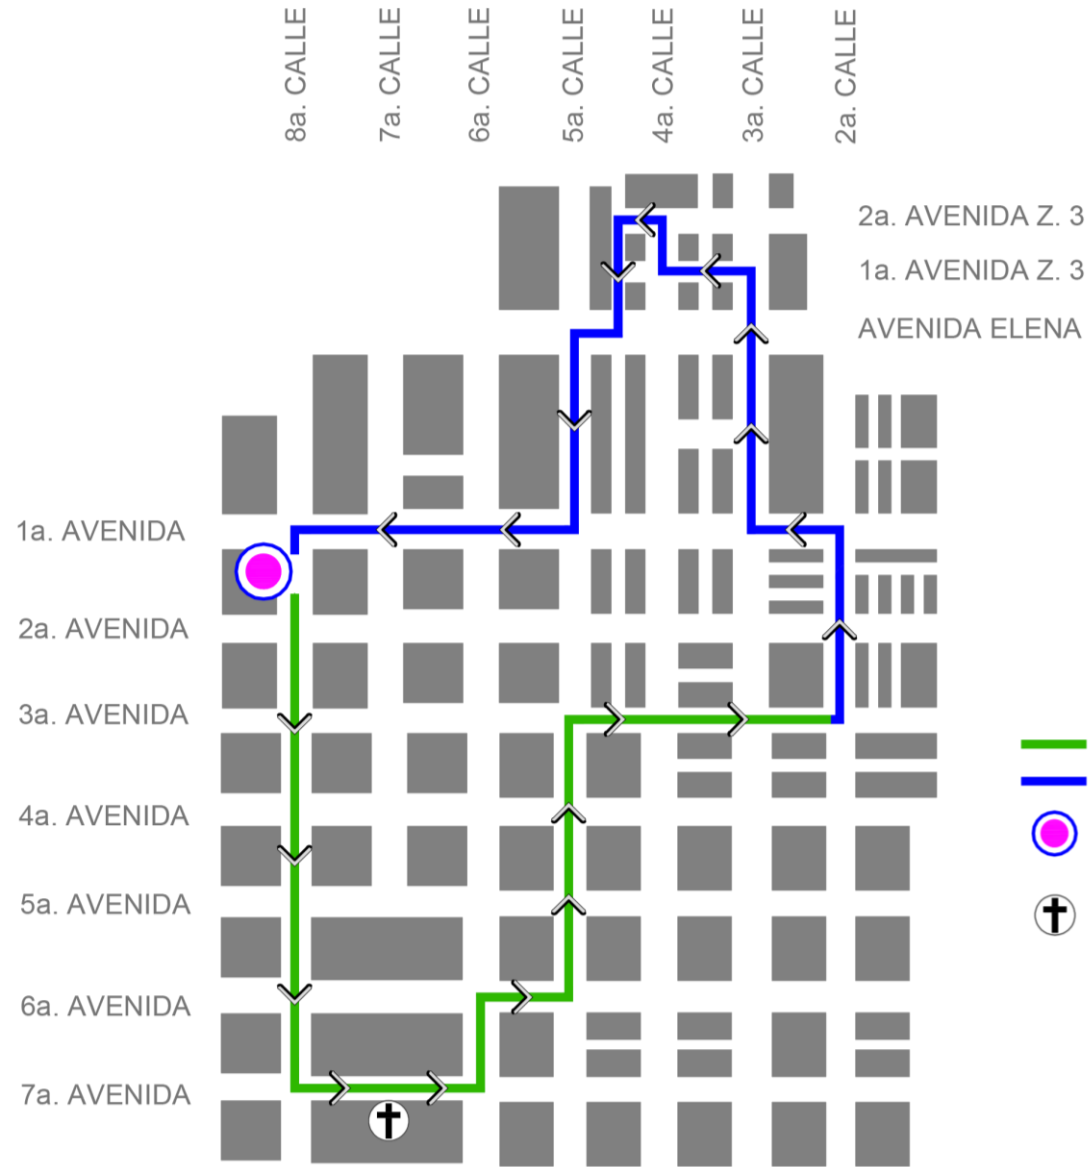

1a. AVENIDA
2a. AVENIDA
3a. AVENIDA
4a. AVENIDA
5a. AVENIDA
6a. AVENIDA
7a. AVENIDA
8a. AVENIDA
9a. AVENIDA
10a. AVENIDA
11. AVENIDA
12. AVENIDA

- IDA
- RETORNO
- TEMPLO DE SANTO DOMINGO
- ⊕ CATEDRAL METROPOLITANA

1a. CALLE Z. 2
2a. CALLE Z. 2
3a. CALLE Z. 2
4a. CALLE Z. 2

10. AVENIDA "A"
12. AVENIDA "A"

Procesión del Tercer Domingo de Cuaresma

Domingo 3 de marzo

Salida 10:00 horas

Entrada 00:00 horas

Santuario de
Nuestra Señora
de Guadalupe

DCH
DIRECCIÓN DEL
CENTRO HISTÓRICO

**SEMANA
SANTA 2024**

Procesión del Santo Cristo de Esquipulas "Icono de Nuestra Fe"

Domingo 3 de marzo

Salida 15:30 horas

Entrada 20:45 horas

DCH
DIRECCIÓN DEL
CENTRO HISTÓRICO