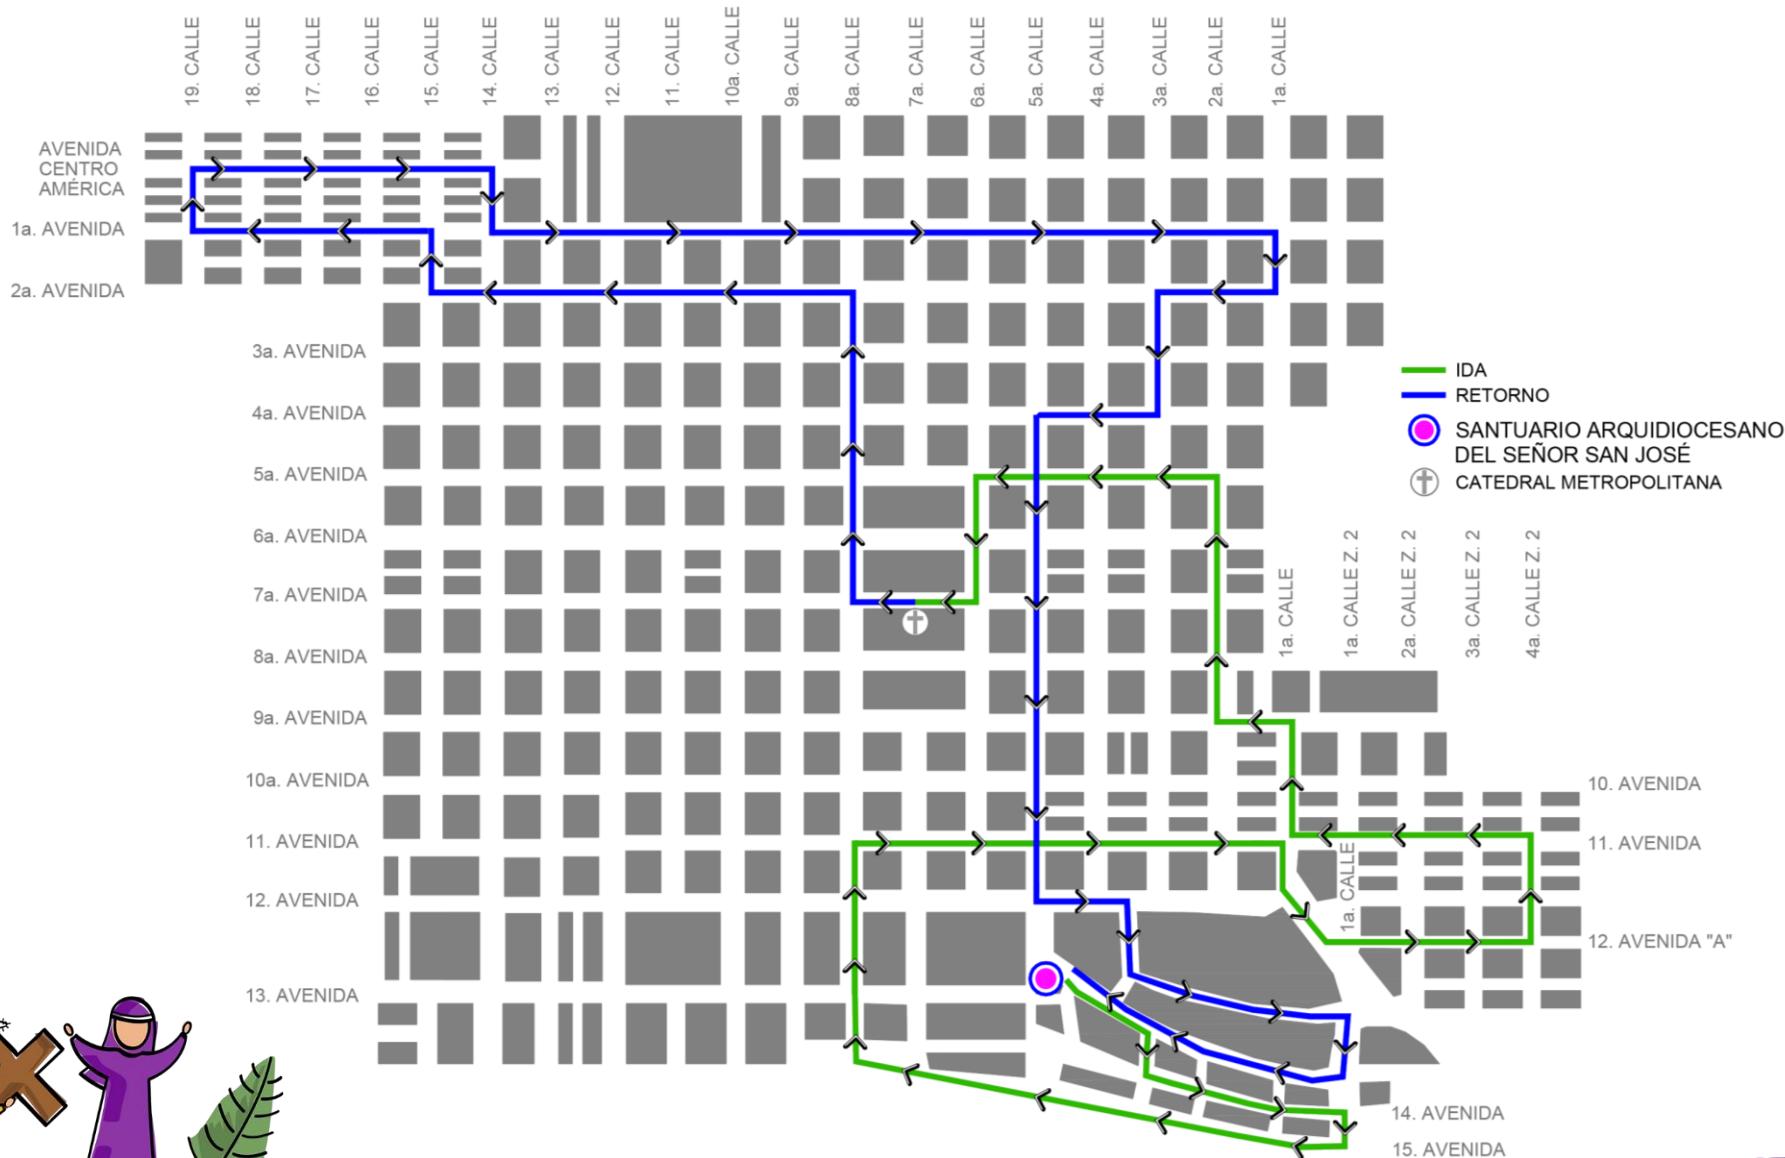

Santuario del Señor San José

DCH
DIRECCIÓN DEL CENTRO HISTÓRICO

SEMANA SANTA 2024

Procesión Domingo de Ramos

Domingo 24 de marzo

Salida 6:00 horas

Entrada 2:00 horas

DCH
DIRECCIÓN DEL
CENTRO HISTÓRICO