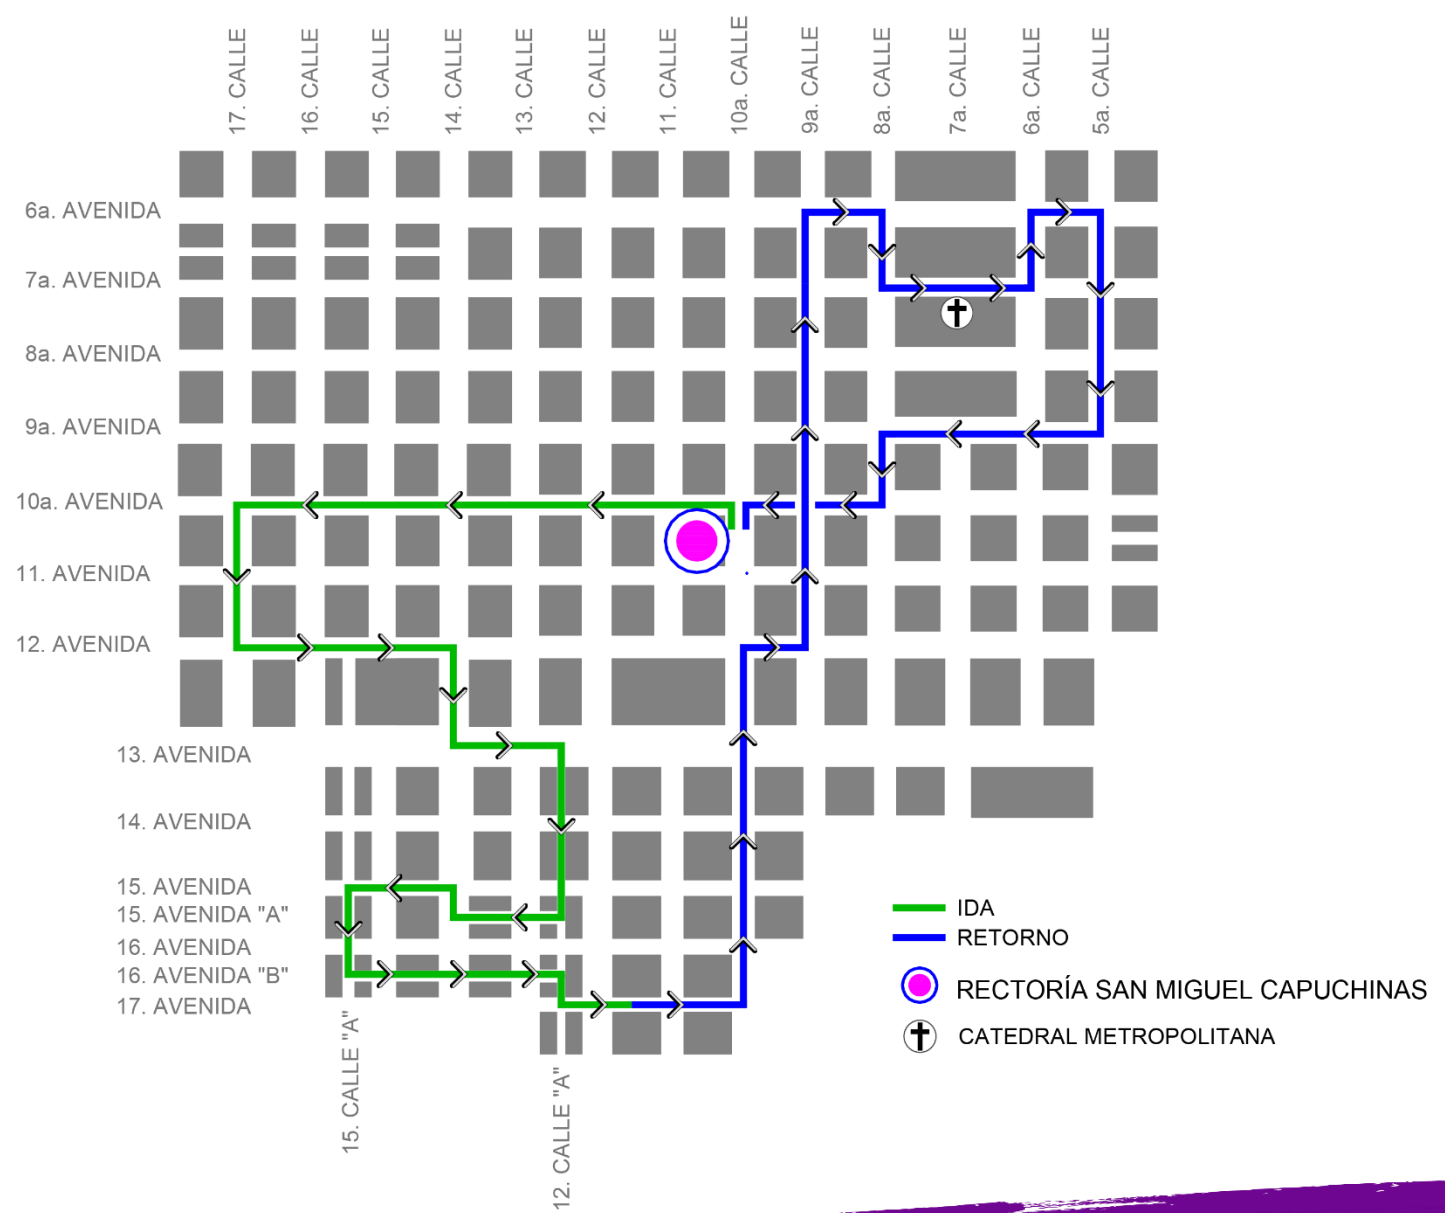

24

Rectoría
San Miguel Capuchinas

DCH
DIRECCIÓN DEL
CENTRO HISTÓRICO

**SEMANA
SANTA 2024**

Procesión de Jesús de las Palmas

Domingo 24 de marzo

Salida 6:00 horas

Entrada 14:30 horas