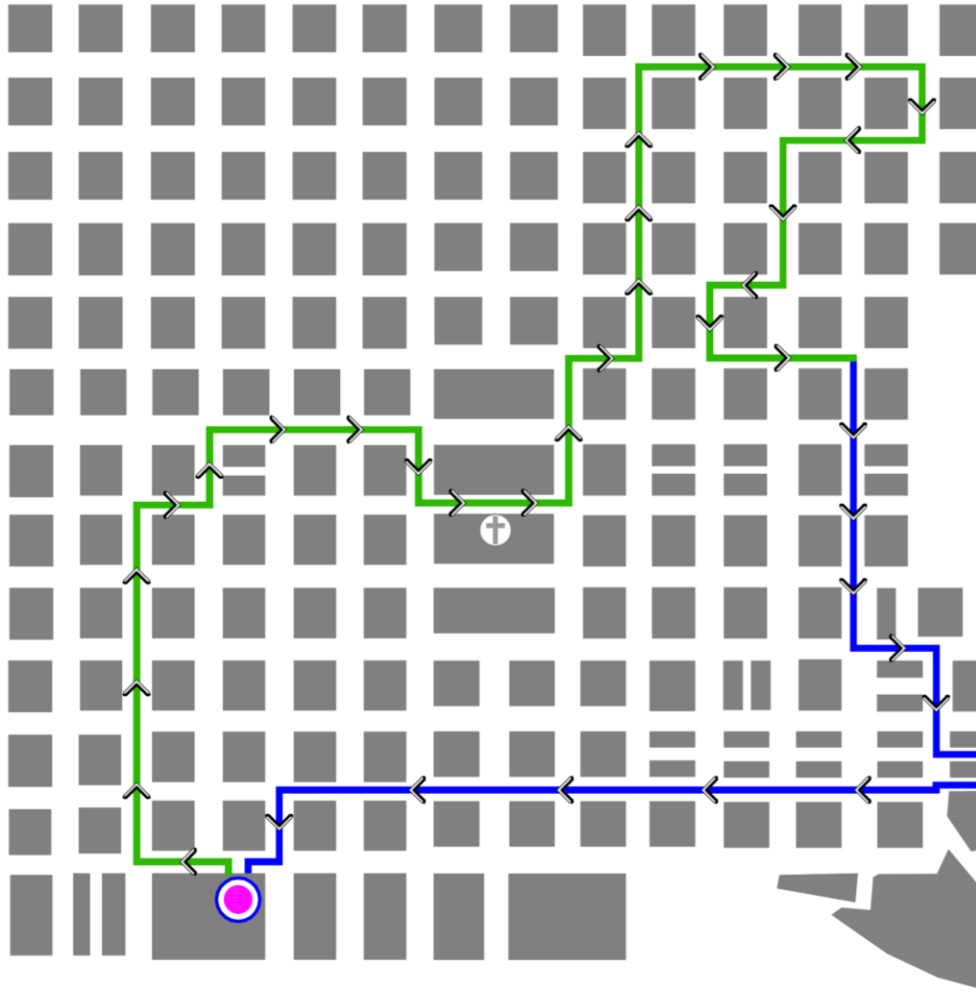

- IDA
- RETORNO
- TEMPLO DE SANTO DOMINGO
- ⊕ CATEDRAL METROPOLITANA

1a. CALLE Z. 2
2a. CALLE Z. 2
3a. CALLE Z. 2
4a. CALLE Z. 2

10. AVENIDA "A"
12. AVENIDA "A"

Procesión del Tercer Domingo de Cuaresma

Domingo 3 de marzo

Salida 10:00 horas

Entrada 00:00 horas