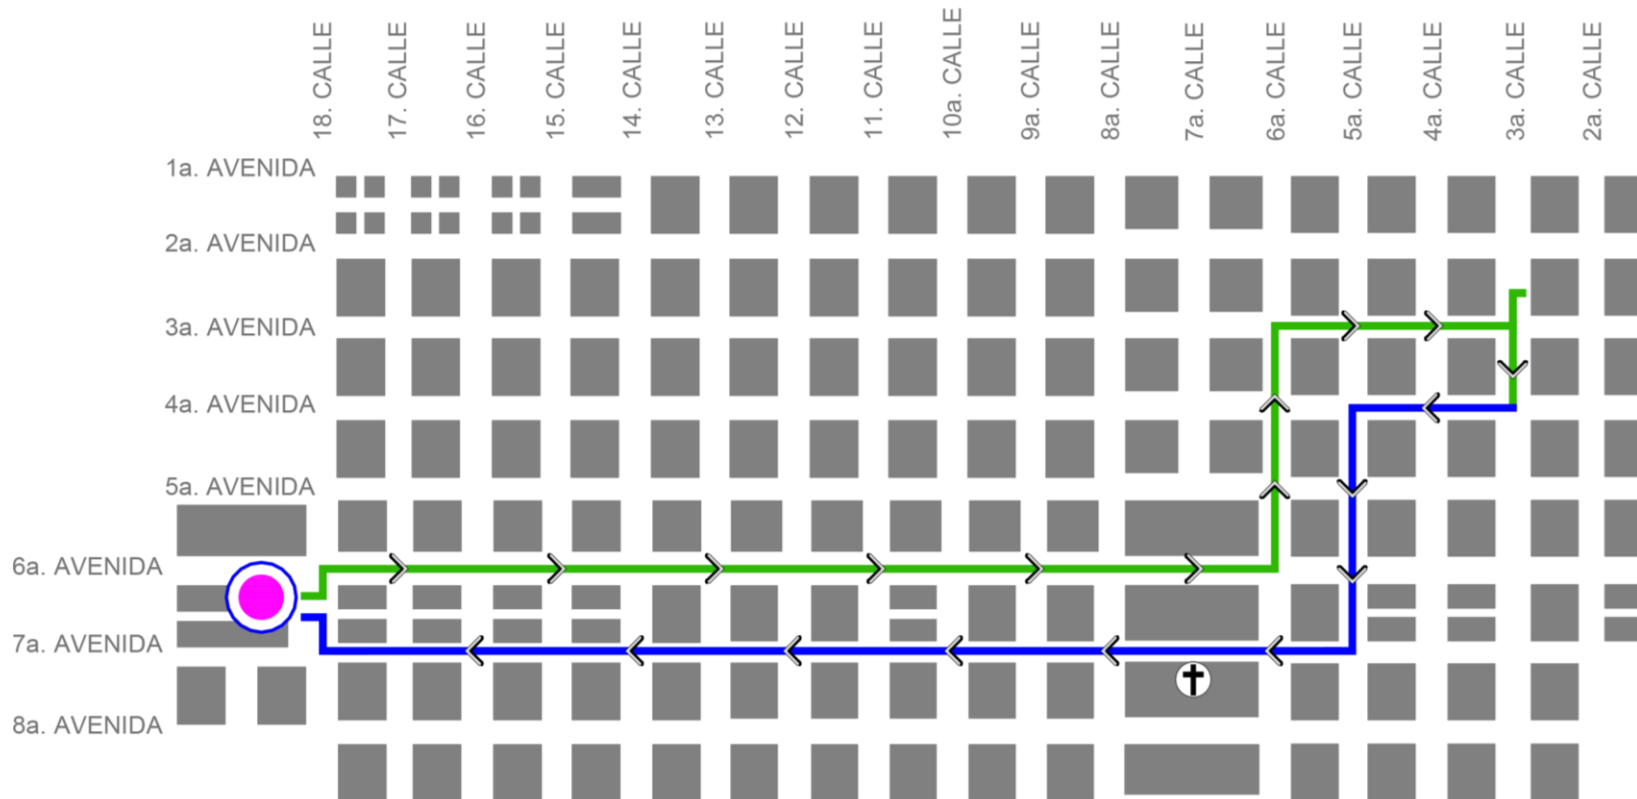

Solemne Traslado Procesional

Martes 13 de febrero

Salida 18:00 horas

Entrada 19:30 horas

- IDA
- RETORNO
- BEATERIO DE BELÉN

DCH
DIRECCIÓN DEL
CENTRO HISTÓRICO

La
ciudad
es tu
Casa

Febrero

Miércoles de Ceniza

Templo Histórico
de San Francisco

DCH
DIRECCIÓN DEL
CENTRO HISTÓRICO

- IDA
- RETORNO
- TEMPLO DE SAN FRANCISCO
- CATEDRAL METROPOLITANA

**SEMANA
SANTA 2024**

Procesión Miércoles de Ceniza

Miércoles 14 de febrero

Salida 15:30 horas

Entrada 17:30 horas

Parroquia
Nuestra Señora de los
Remedios, El Calvario

DCH
DIRECCIÓN DEL
CENTRO HISTÓRICO

**SEMANA
SANTA 2024**

- IDA
- RETORNO
- PARROQUIA NUESTRA SEÑORA DE LOS REMEDIOS, EL CALVARIO
- CATEDRAL METROPOLITANA

Procesión Penitencial de Miércoles de Ceniza

Miércoles 14 de febrero

Salida 16:00 horas

Entrada 22:30 horas

DCH
DIRECCIÓN DEL
CENTRO HISTÓRICO

La
ciudad
es tu
Casa

Febrero

Jueves después de Ceniza