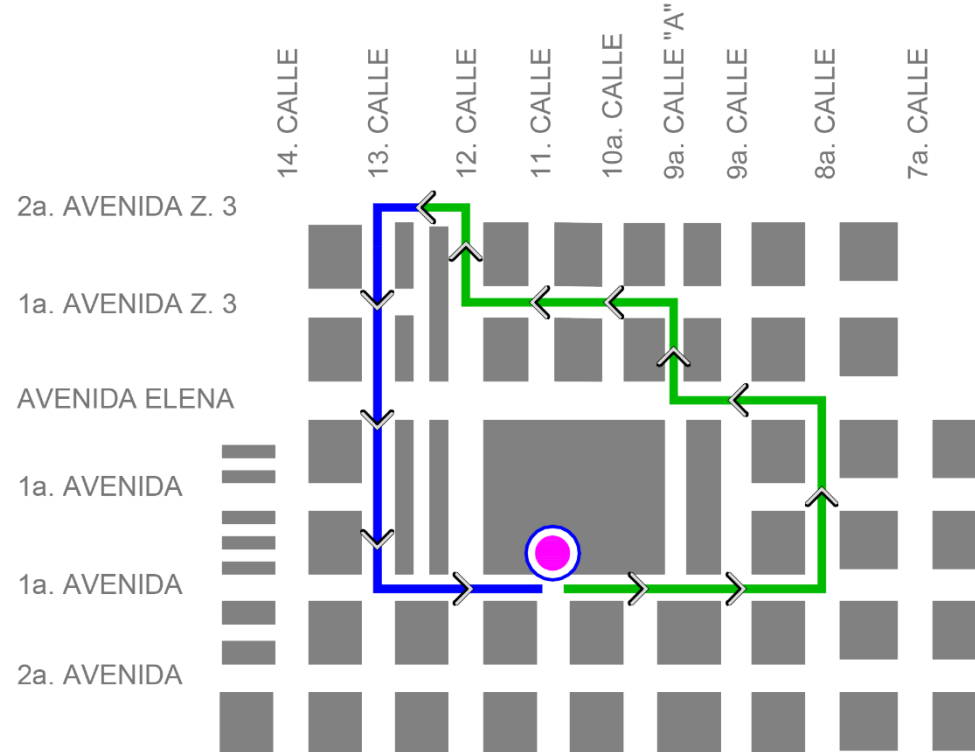

Salida 8:00 horas

Entrada 11:00 horas

Parroquia
Señor de las
Misericordias

DCH
DIRECCIÓN DEL
CENTRO HISTÓRICO

- IDA
- RETORNO
- PARROQUIA SEÑOR DE LAS MISERICORDIAS

**SEMANA
SANTA 2024**

Procesión de Jesús Resucitado