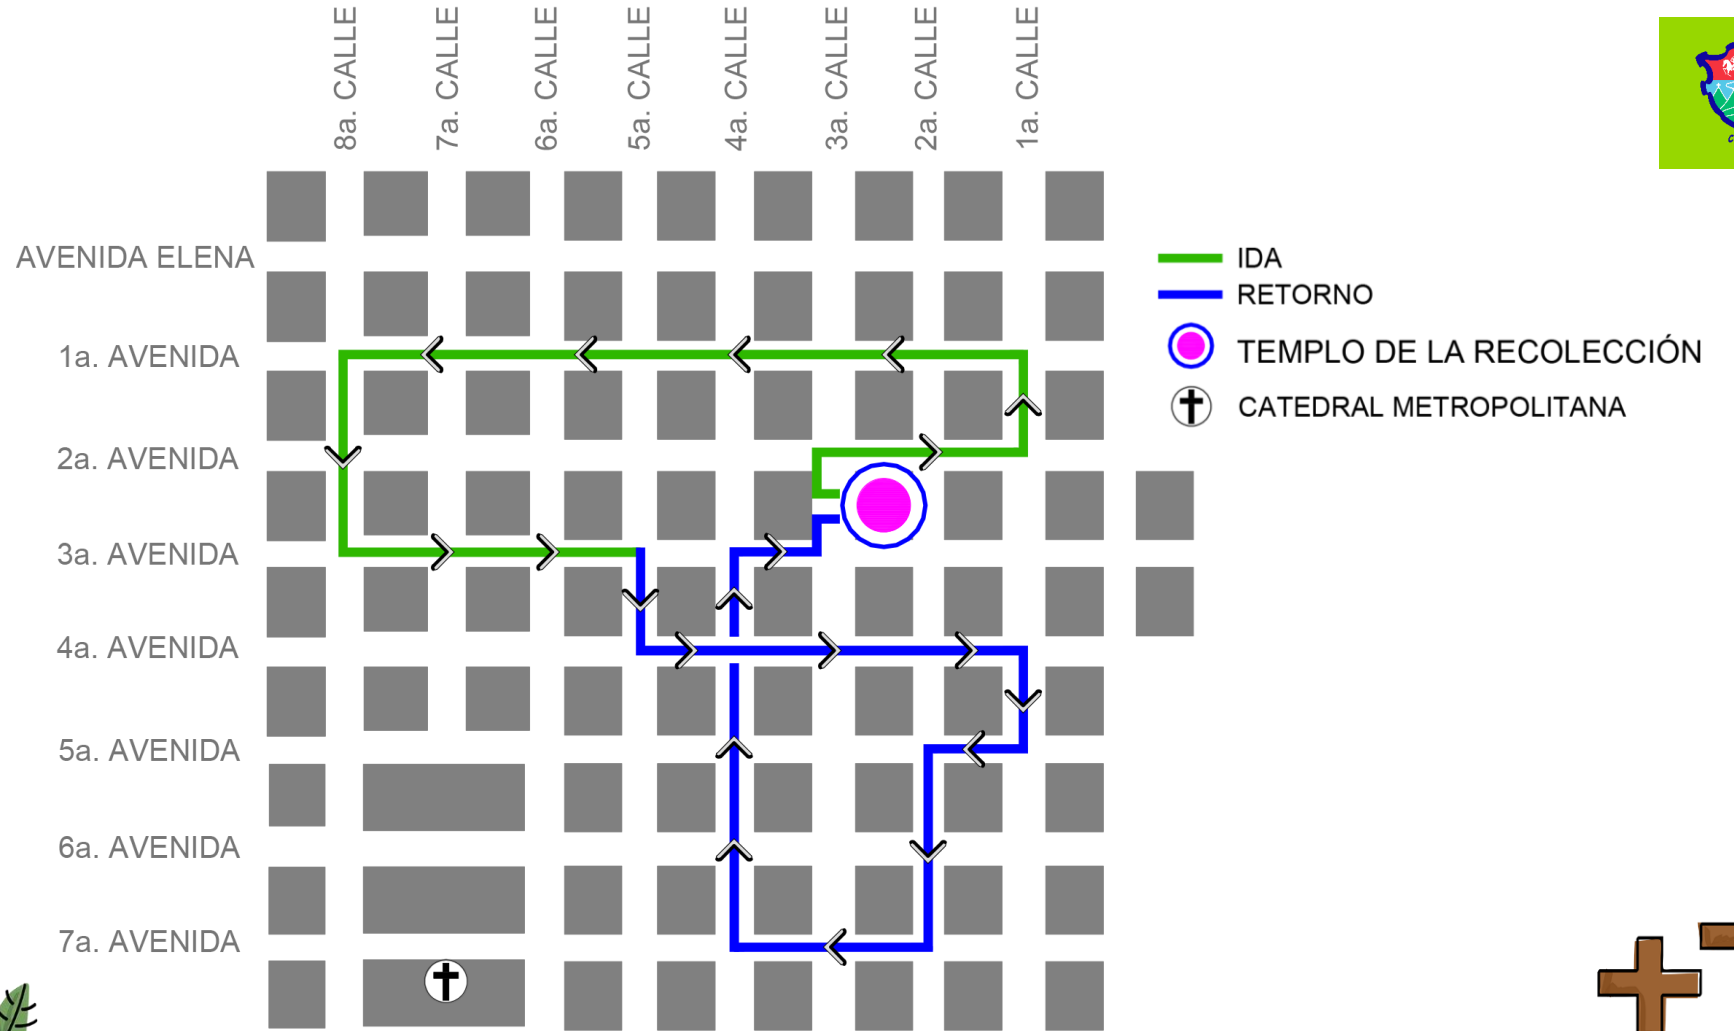

Basílica de
Nuestra Señora del Rosario
Templo de Santo Domingo

DCH
DIRECCIÓN DEL
CENTRO HISTÓRICO

**SEMANA
SANTA 2024**

Procesión Segundo Sábado de Cuaresma

Sábado 24 de febrero

Salida 17:00 horas

Entrada 22:00 horas

- IDA
- RETORNO
- TEMPLO DE SANTO DOMINGO

DCH
DIRECCIÓN DEL
CENTRO HISTÓRICO

La
ciudad
es tu
Casa

Febrero

Segundo Domingo de Cuaresma

25

Parroquia
Santísimo Nombre de Jesús,
Templo de la Recolectión

DCH
DIRECCIÓN DEL
CENTRO HISTÓRICO

**SEMANA
SANTA 2024**

**Procesión de María Santísima de la Soledad
"Reina de la Humanidad"**

Domingo 25 de febrero

Salida 14:30 horas

Entrada 21:00 horas

Templo Histórico
de San Francisco

DCH
DIRECCIÓN DEL
CENTRO HISTÓRICO