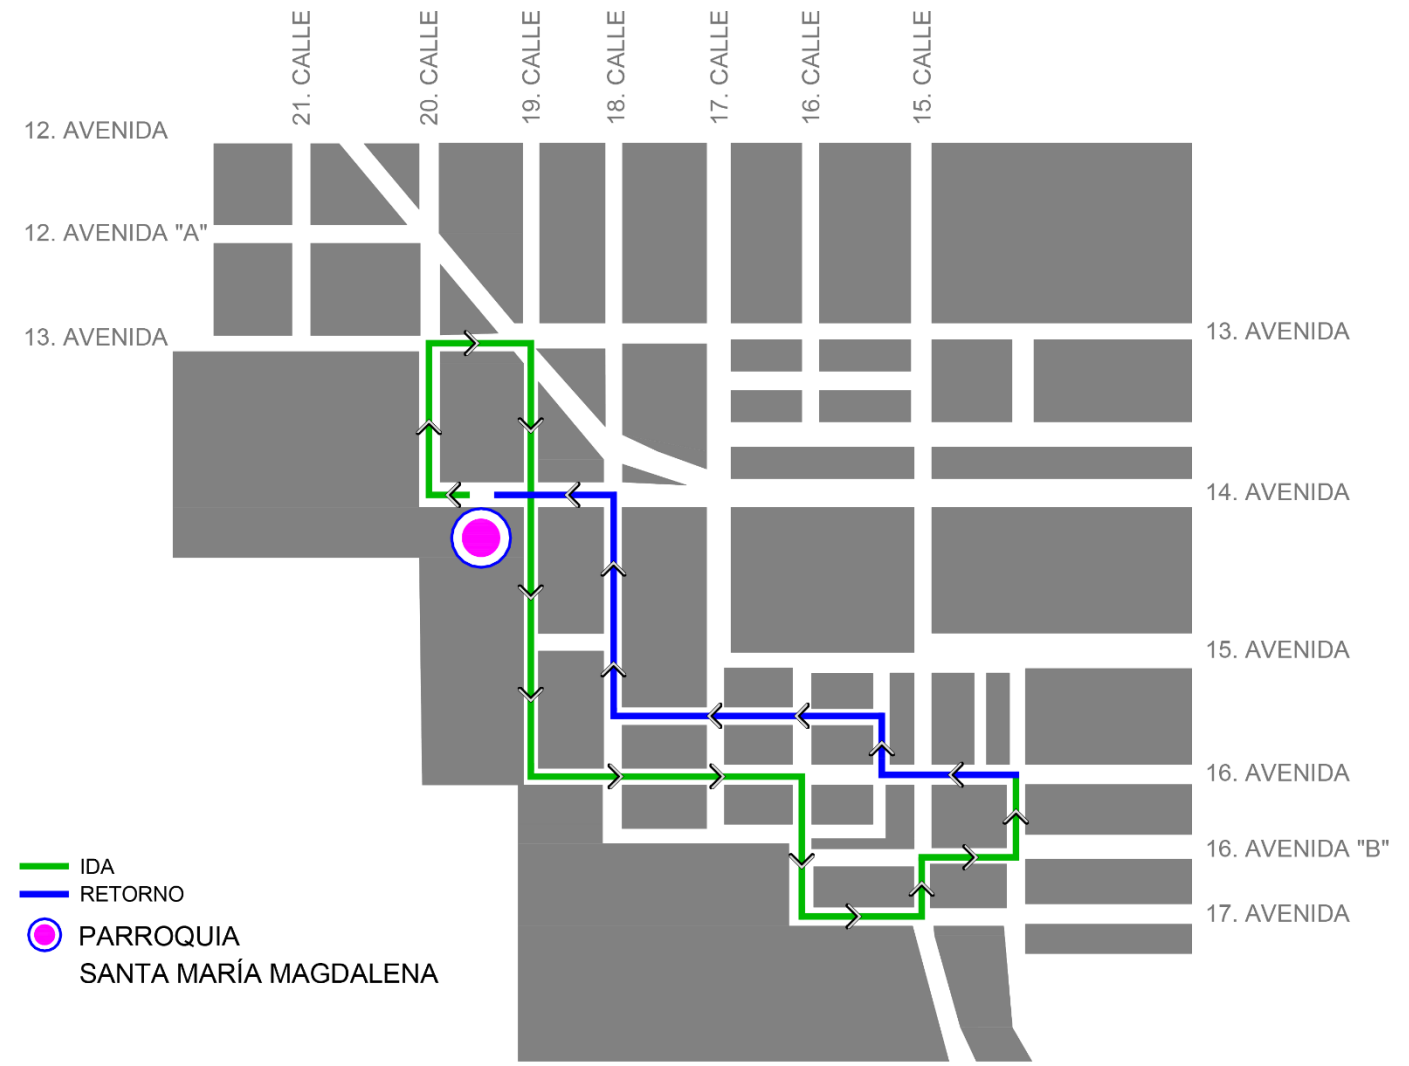

- IDA
- RETORNO
- TEMPLO DE SAN JOSÉ
- CATEDRAL METROPOLITANA

Parroquia
Santa María
Magdalena

DCH
DIRECCIÓN DEL
CENTRO HISTÓRICO

**SEMANA
SANTA 2024**

- IDA
- RETORNO
- PARROQUIA SANTA MARÍA MAGDALENA

Procesión del Nazareno de la Bondad