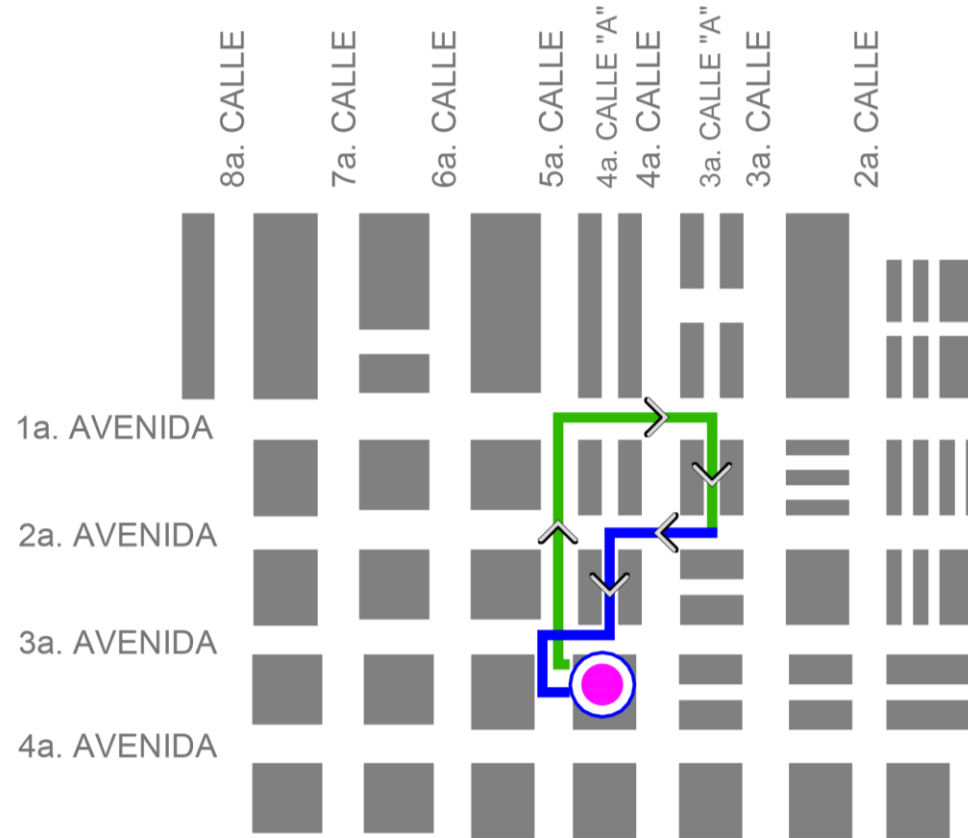

- IDA
- RETORNO
- RECTORÍA SANTA CATALINA
- CATEDRAL METROPOLITANA