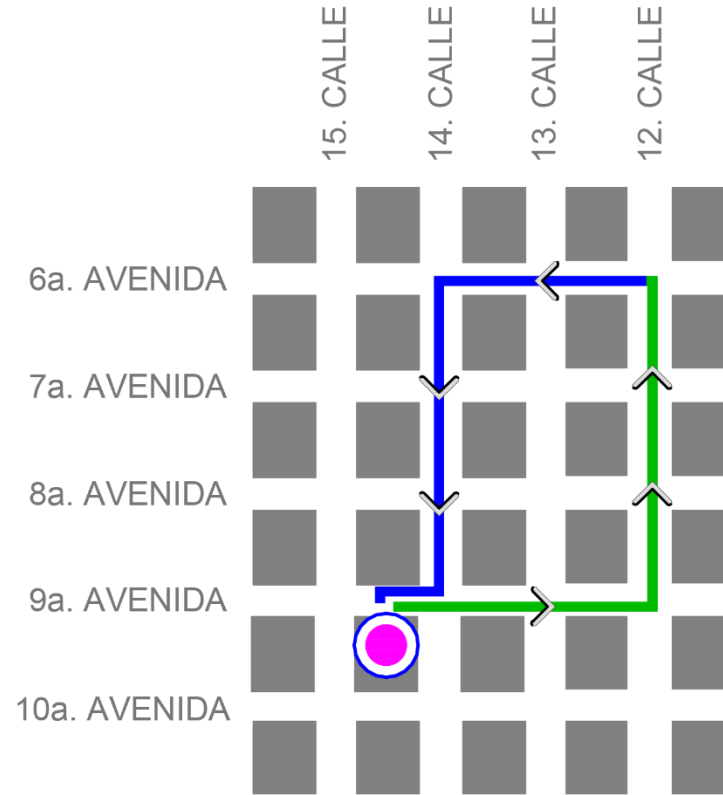

- IDA
- RETORNO
- BEATERIO DE BELÉN
- ⊕ CATEDRAL METROPOLITANA