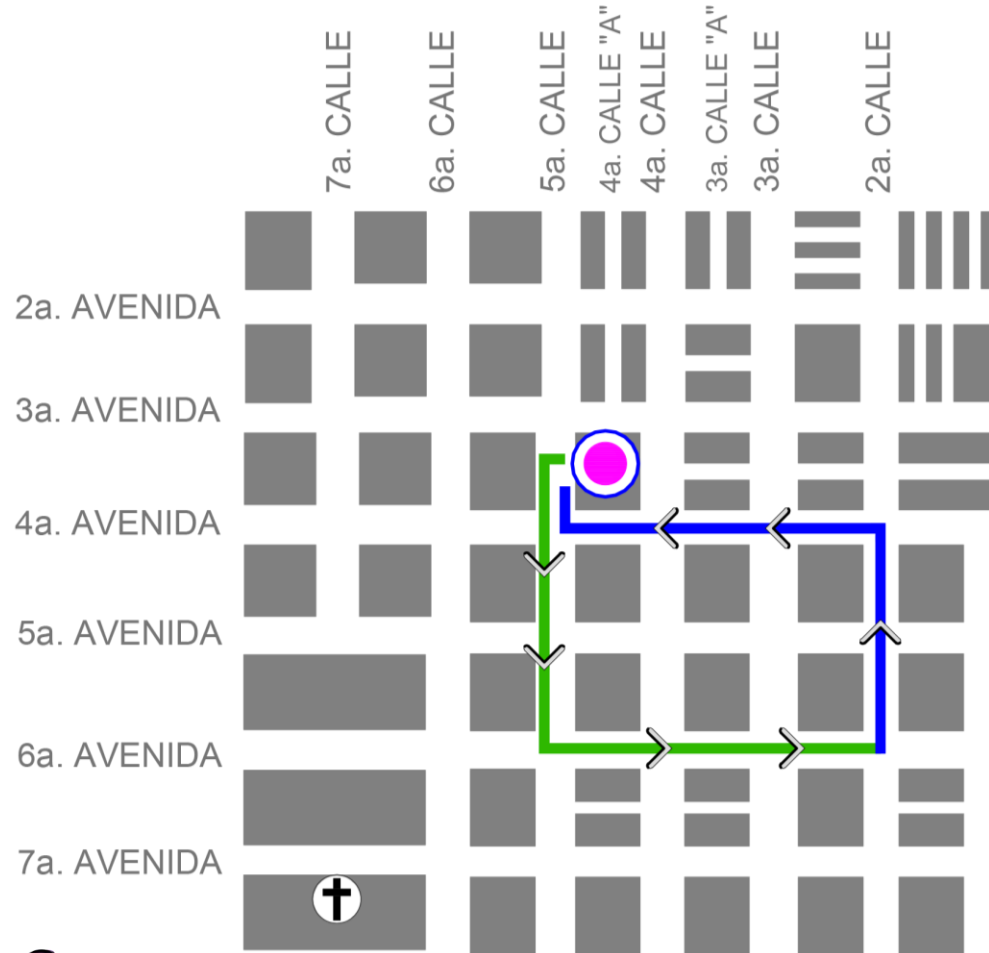

- IDA
- RETORNO
- RECTORÍA SANTA CATALINA
- CATEDRAL METROPOLITANA