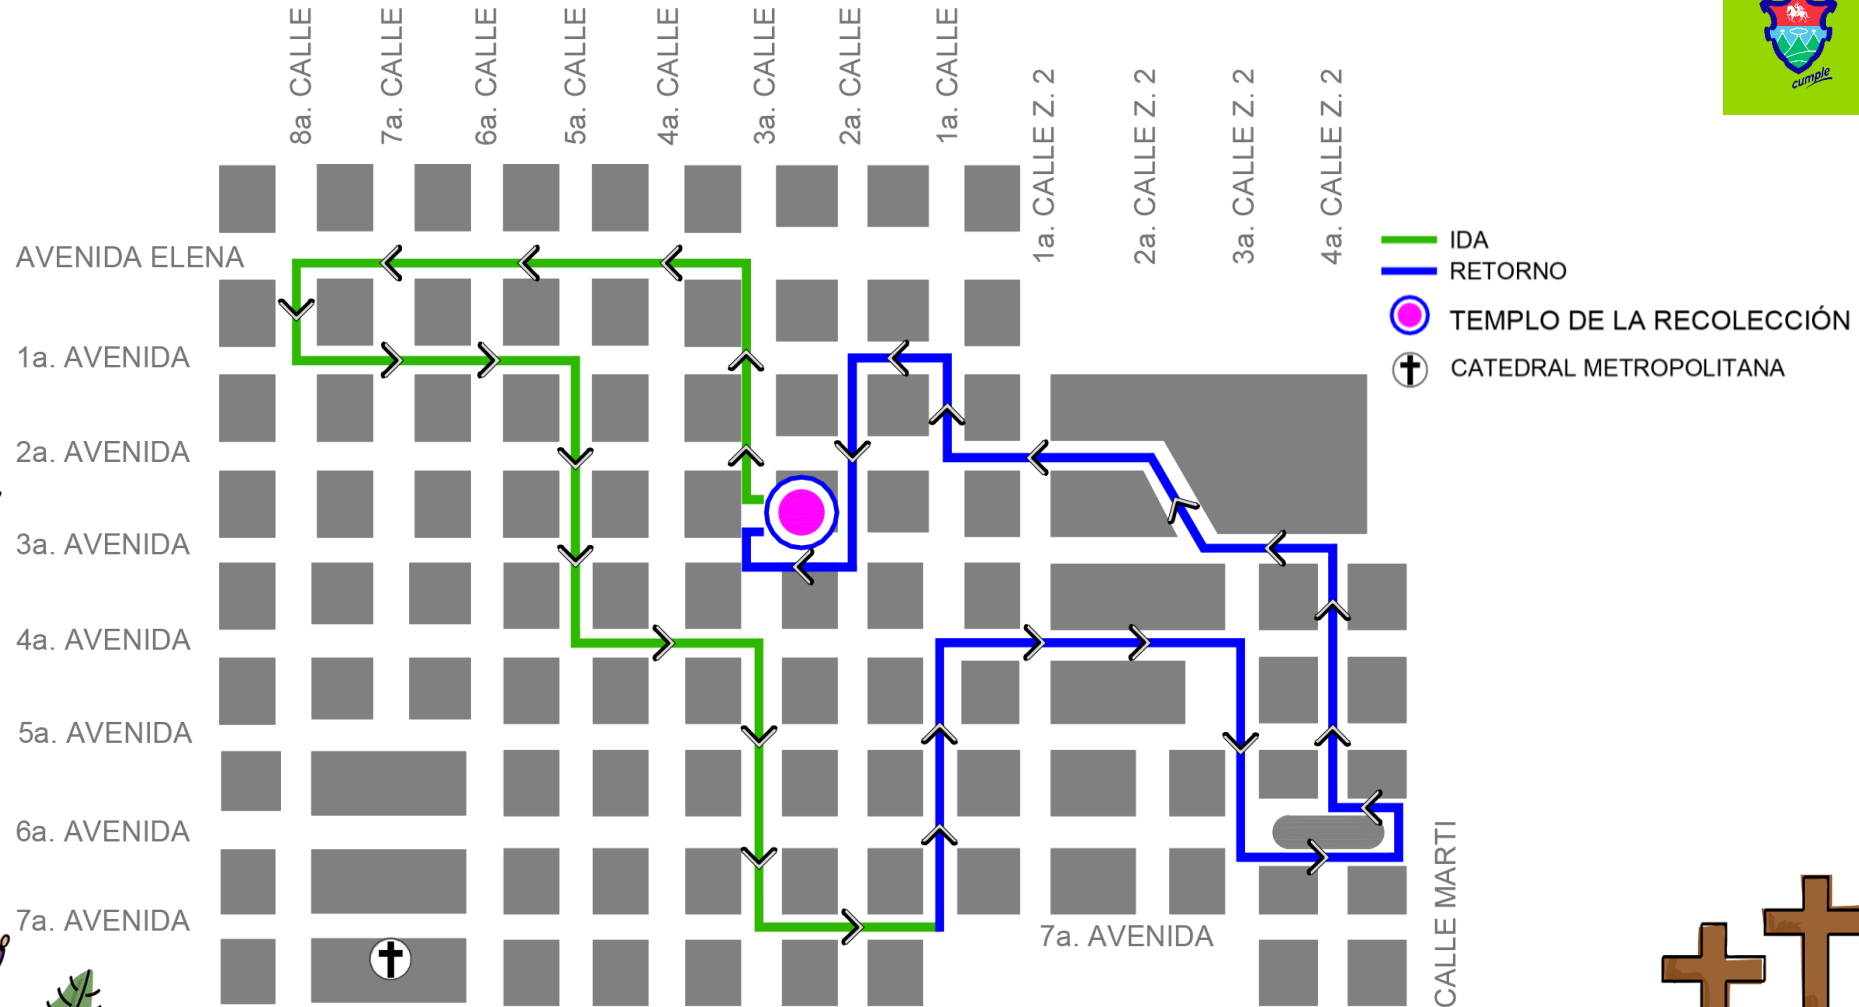

Domingo 18 de febrero

Salida 9:00 horas

Entrada 11:00 horas

Parroquia
Santísimo Nombre de Jesús,
Templo de la Recolectión

DCH
DIRECCIÓN DEL
CENTRO HISTÓRICO

**SEMANA
SANTA 2024**

Procesión Primer Domingo de Cuaresma

Domingo 18 de febrero

Salida 14:00 horas

Entrada 22:30 horas

DCH
DIRECCIÓN DEL
CENTRO HISTÓRICO

La
ciudad
es tu
Casa

Febrero

Segundo Sábado de Cuaresma

24