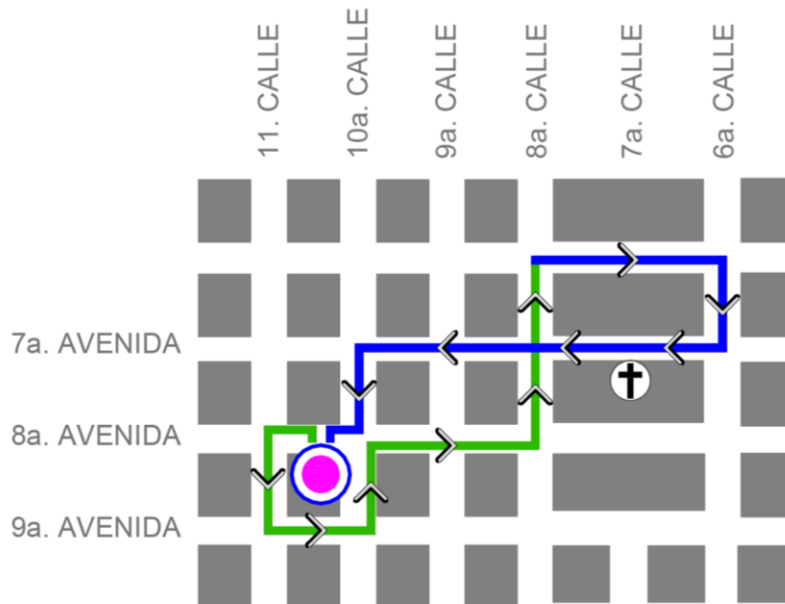

Rectoría
Nuestra Señora
del Carmen

DCH
DIRECCIÓN DEL
CENTRO HISTÓRICO

- IDA
- RETORNO
- RECTORÍA NUESTRA SEÑORA DEL CARMEN
- CATEDRAL METROPOLITANA