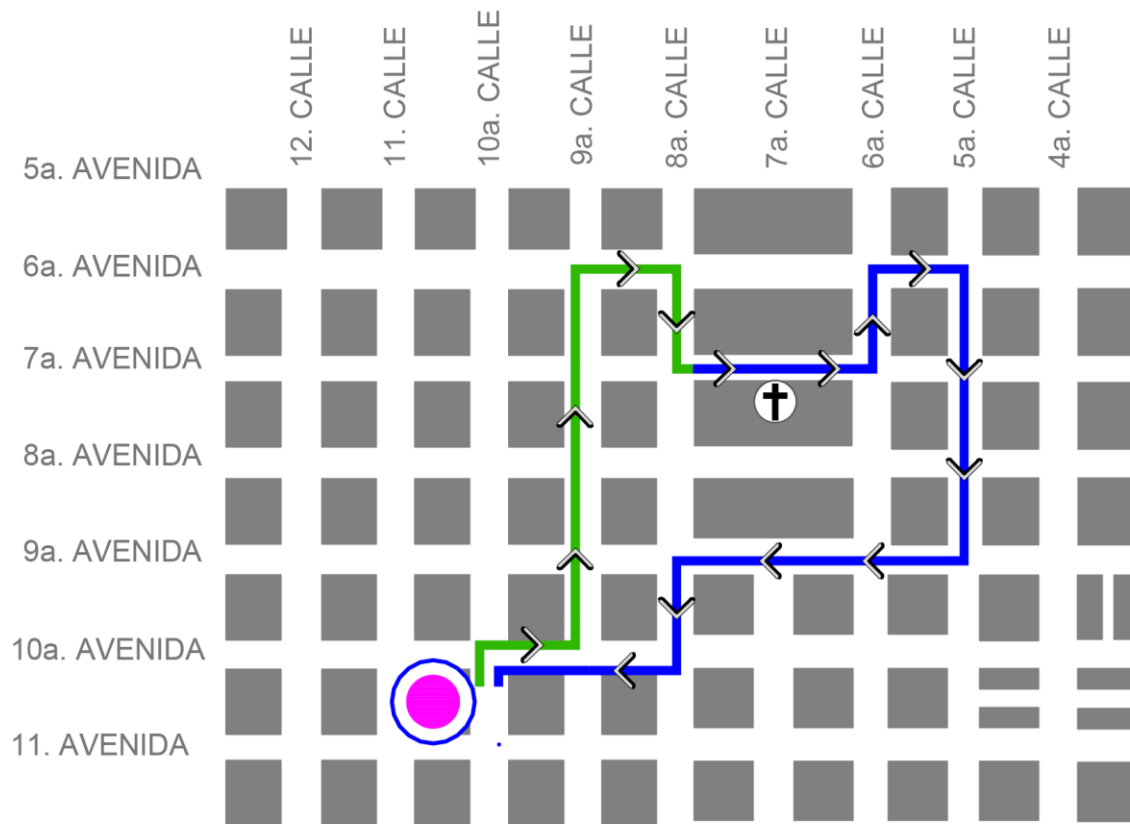

- IDA
- RETORNO
- RECTORÍA SAN MIGUEL CAPUCHINAS
- ⊕ CATEDRAL METROPOLITANA