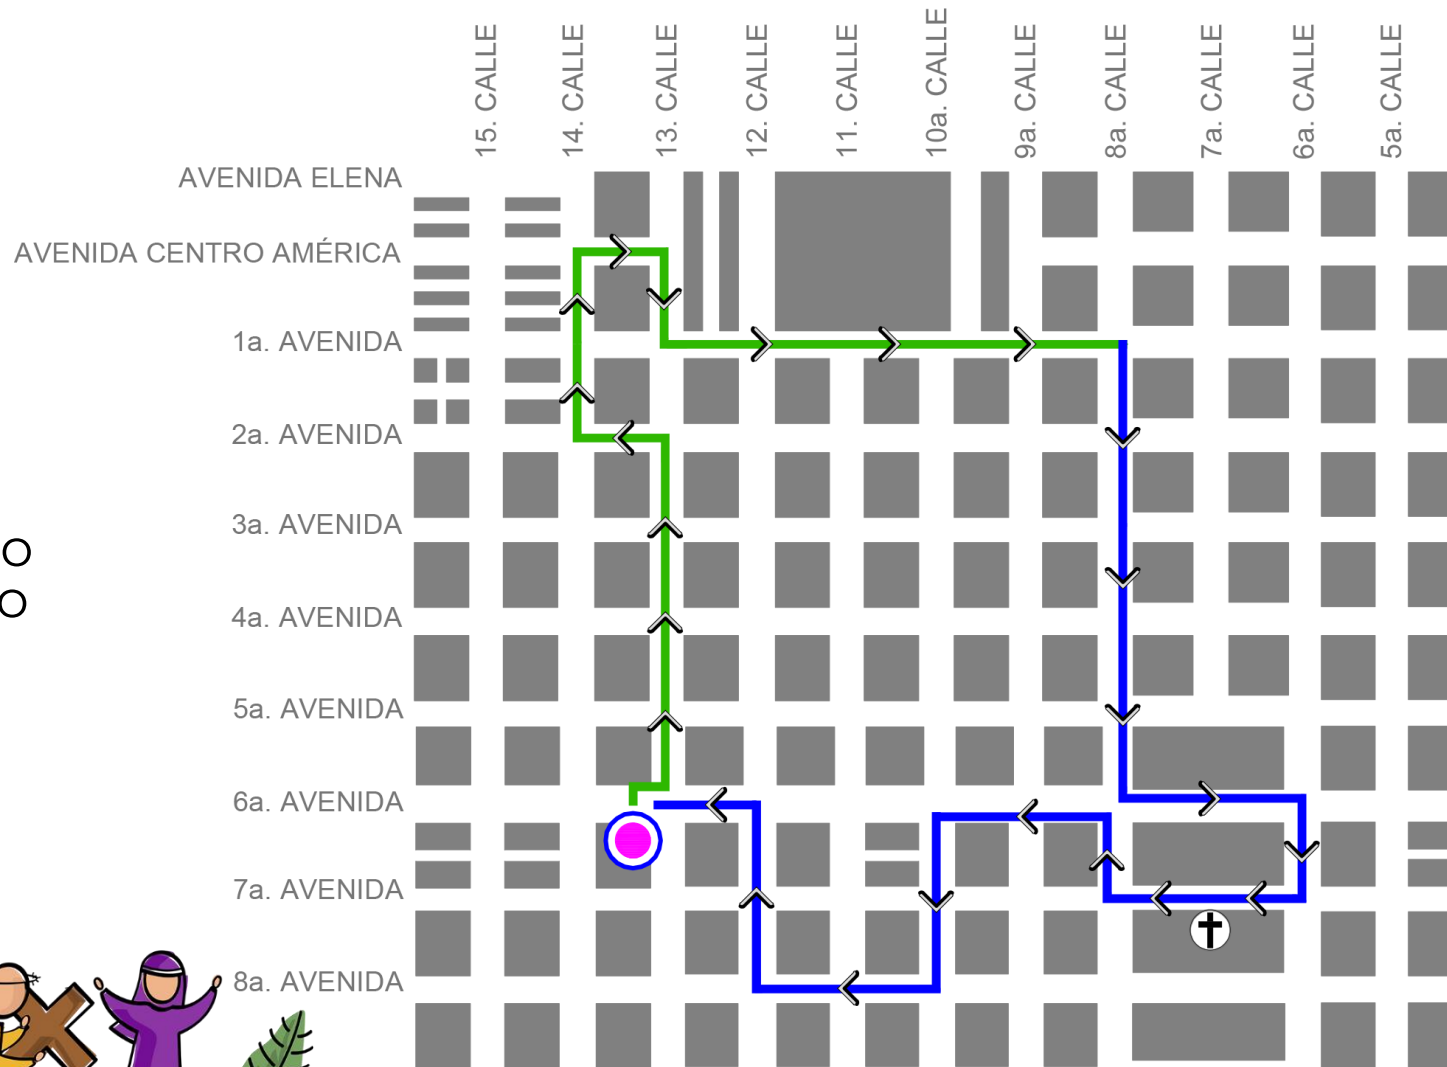

- IDA
- RETORNO
- TEMPLO DE SAN FRANCISCO
- CATEDRAL METROPOLITANA