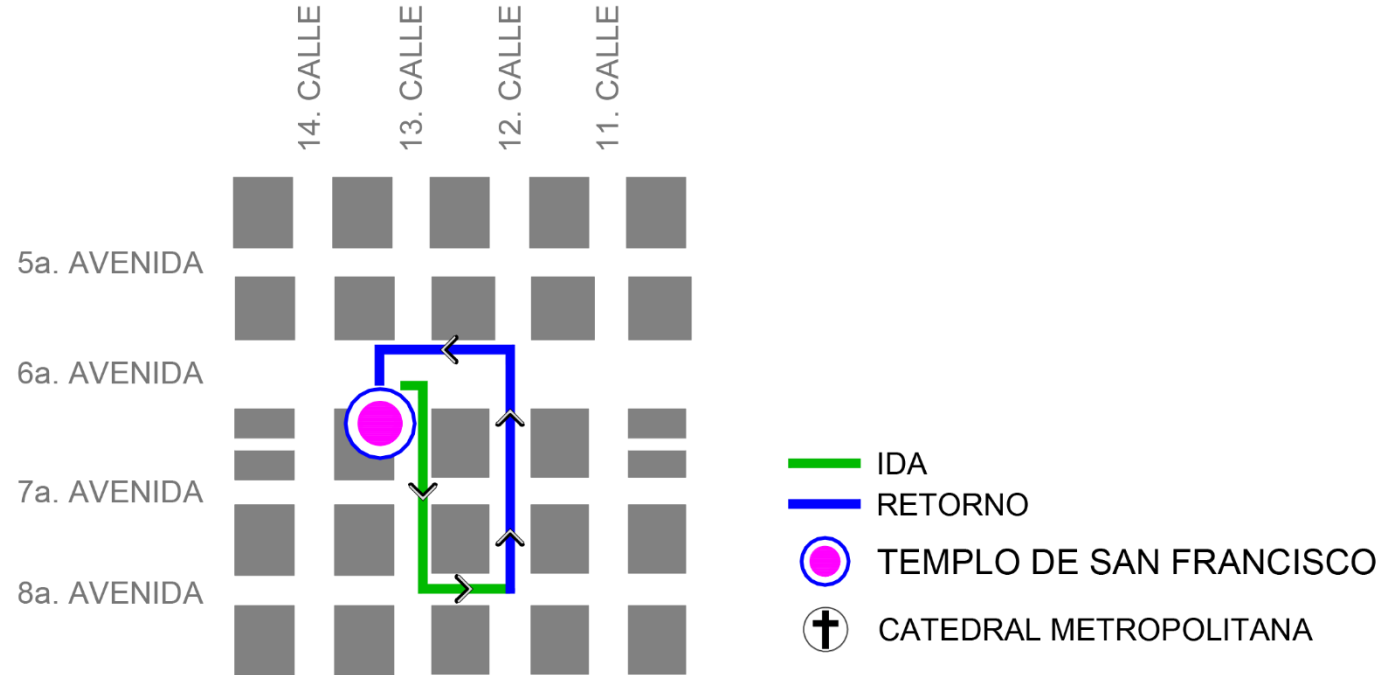

Templo Histórico
de San Francisco

DCH
DIRECCIÓN DEL
CENTRO HISTÓRICO

**SEMANA
SANTA 2024**

Procesión Infantil Tercer Sábado de Cuaresma

Sábado 2 de marzo

Salida 16:00 horas

Entrada 18:00 horas