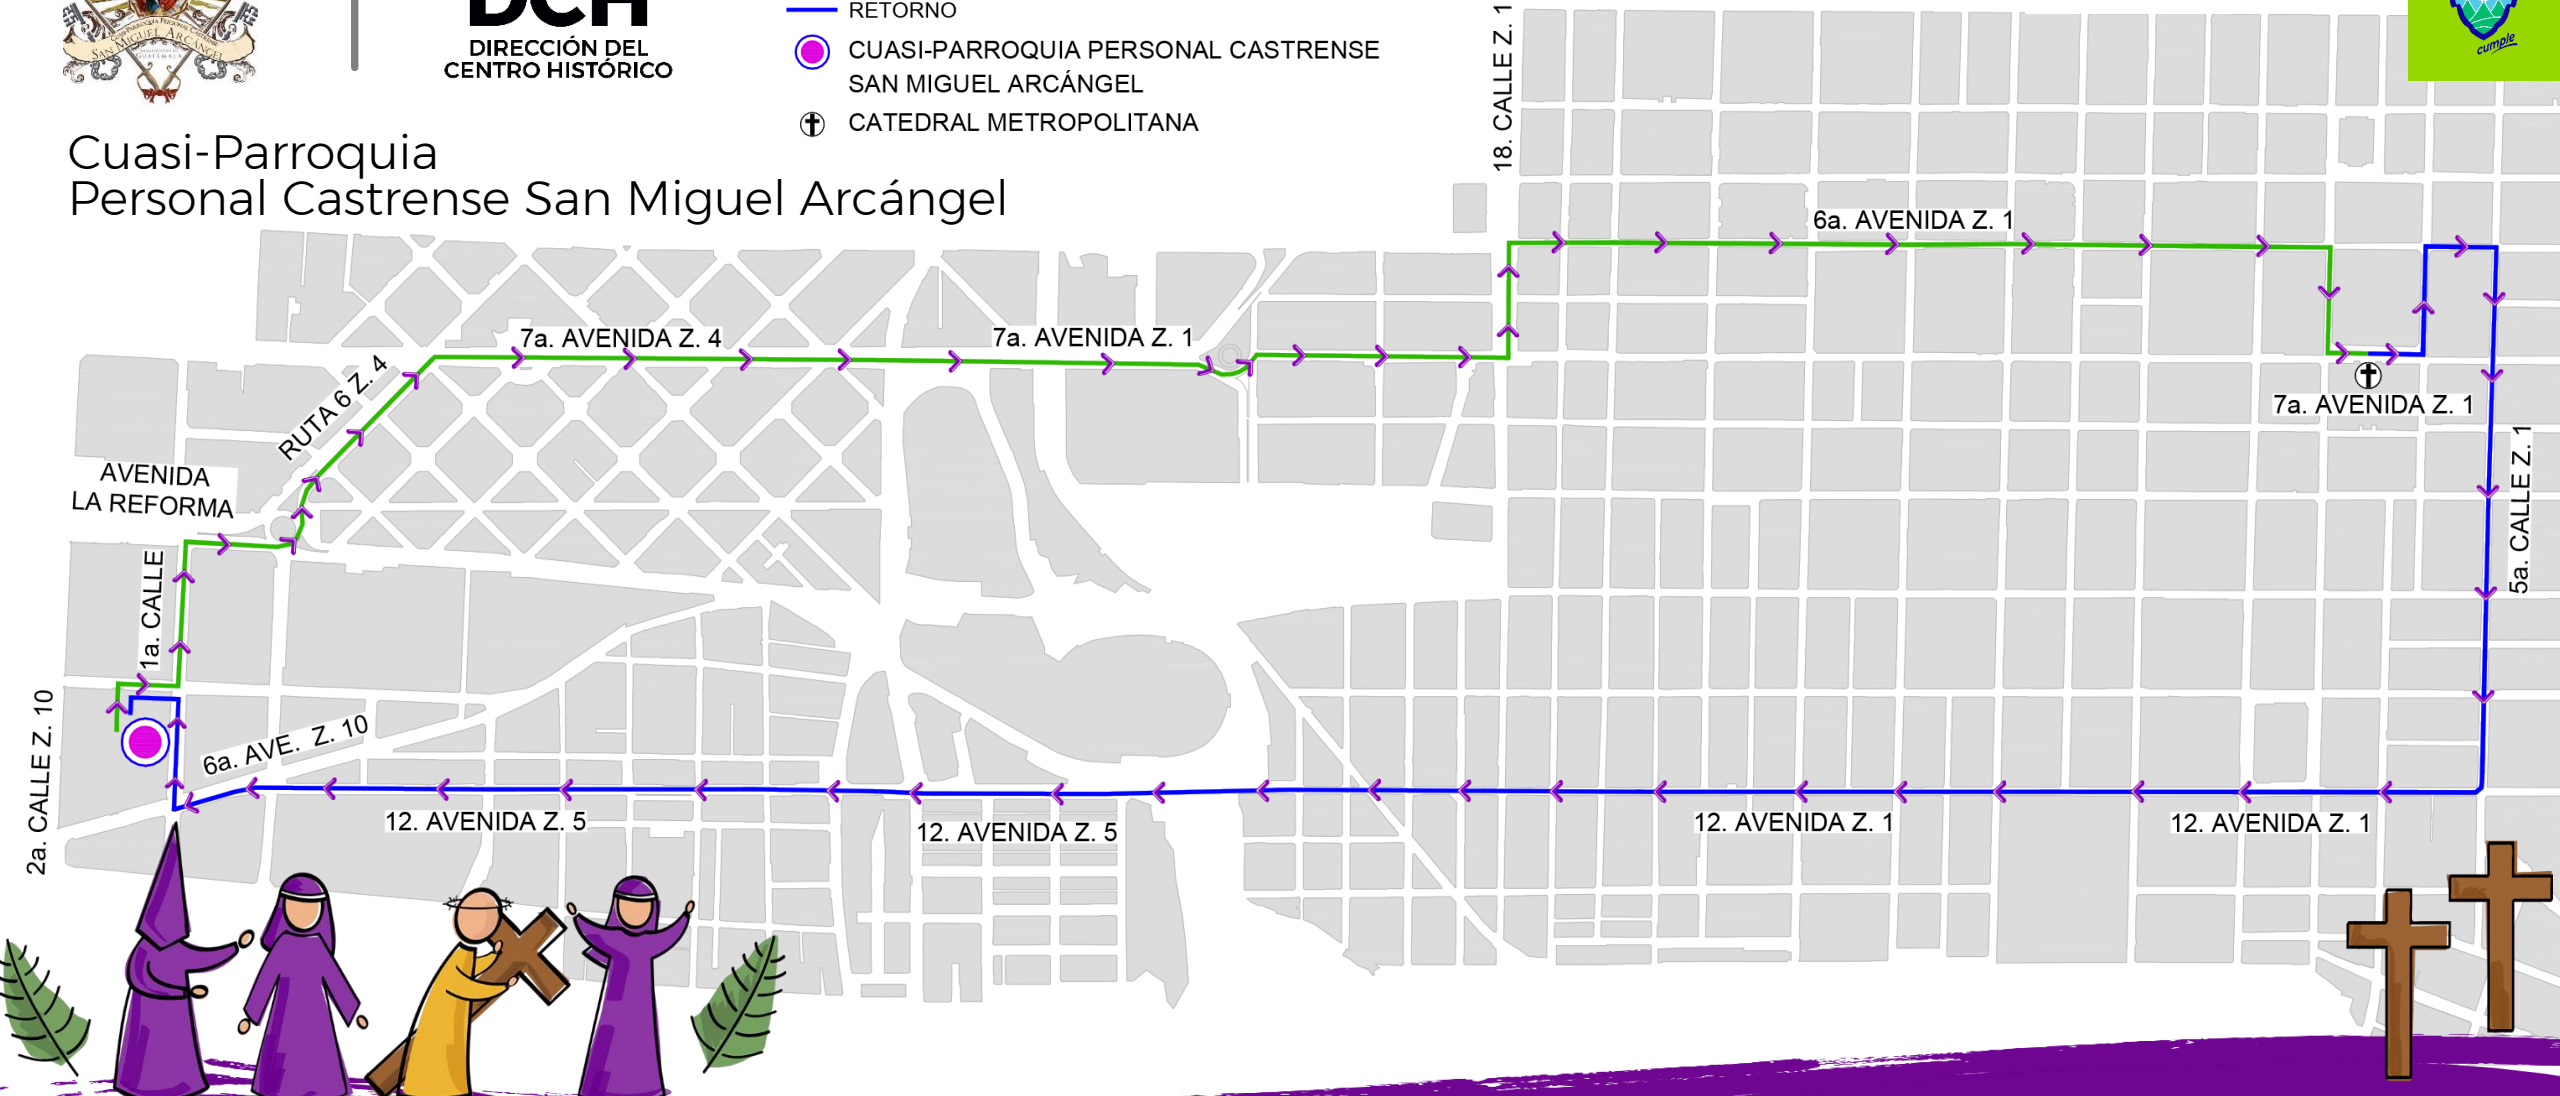

DCH
DIRECCIÓN DEL
CENTRO HISTÓRICO

- IDA
- RETORNO
- CUASI-PARROQUIA PERSONAL CASTRENSE SAN MIGUEL ARCÁNGEL
- ⊕ CATEDRAL METROPOLITANA

Cuasi-Parroquia Personal Castrense San Miguel Arcángel

SEMANA SANTA 2024

Vía Crucis Procesional Jesús Nazareno de la Guardia de Honor

Domingo 10 de marzo

Salida 8:00 horas

Entrada 21:00 horas