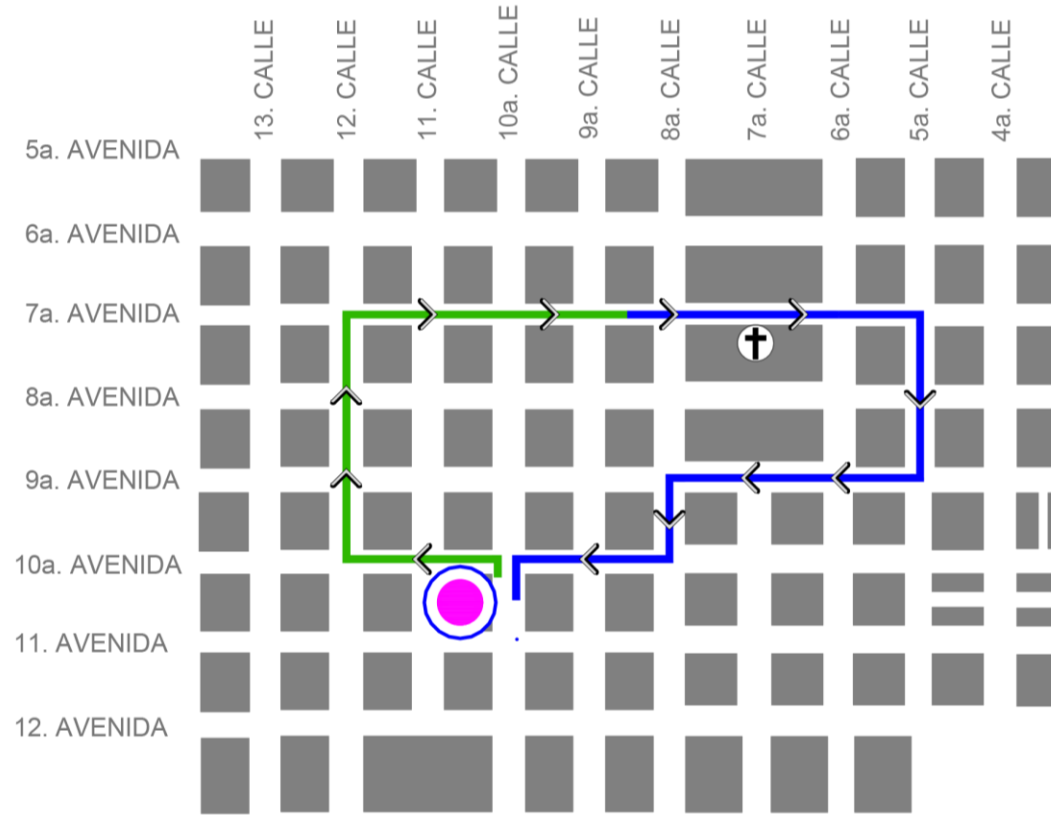

Domingo 10 de marzo

Salida 8:00 horas

Entrada 21:00 horas

Rectoría
San Miguel Capuchinas

DCH
DIRECCIÓN DEL
CENTRO HISTÓRICO

**SEMANA
SANTA 2024**

- IDA
- RETORNO
- RECTORÍA SAN MIGUEL CAPUCHINAS
- CATEDRAL METROPOLITANA