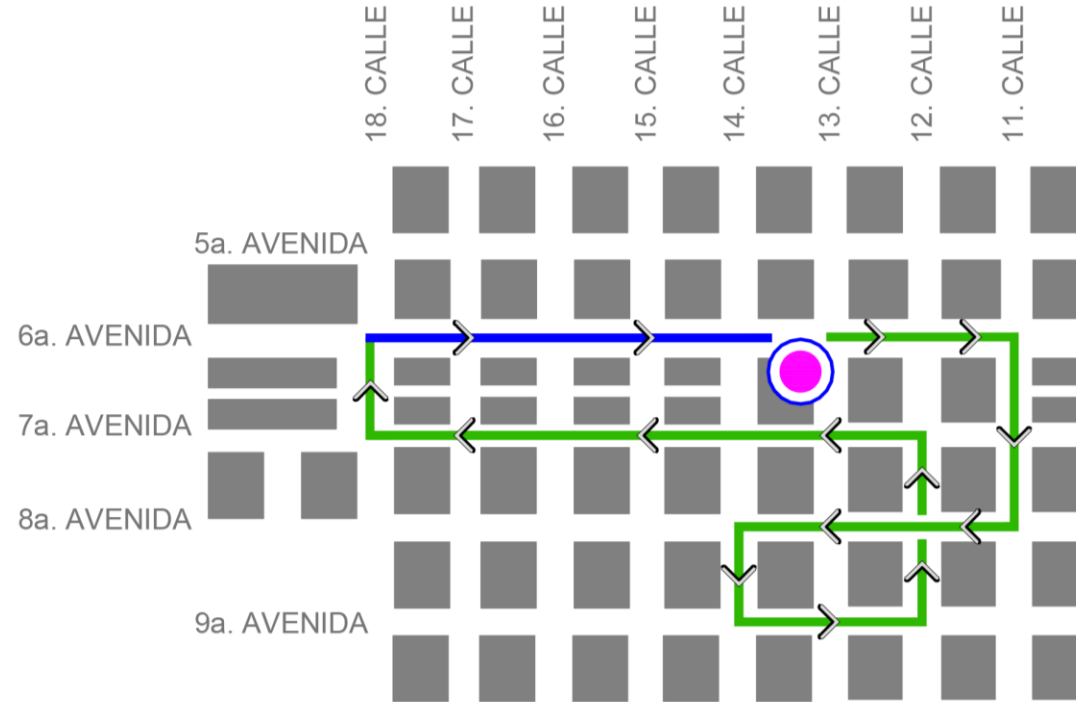

- IDA
- RETORNO
- TEMPLO DE SAN FRANCISCO
- CATEDRAL METROPOLITANA