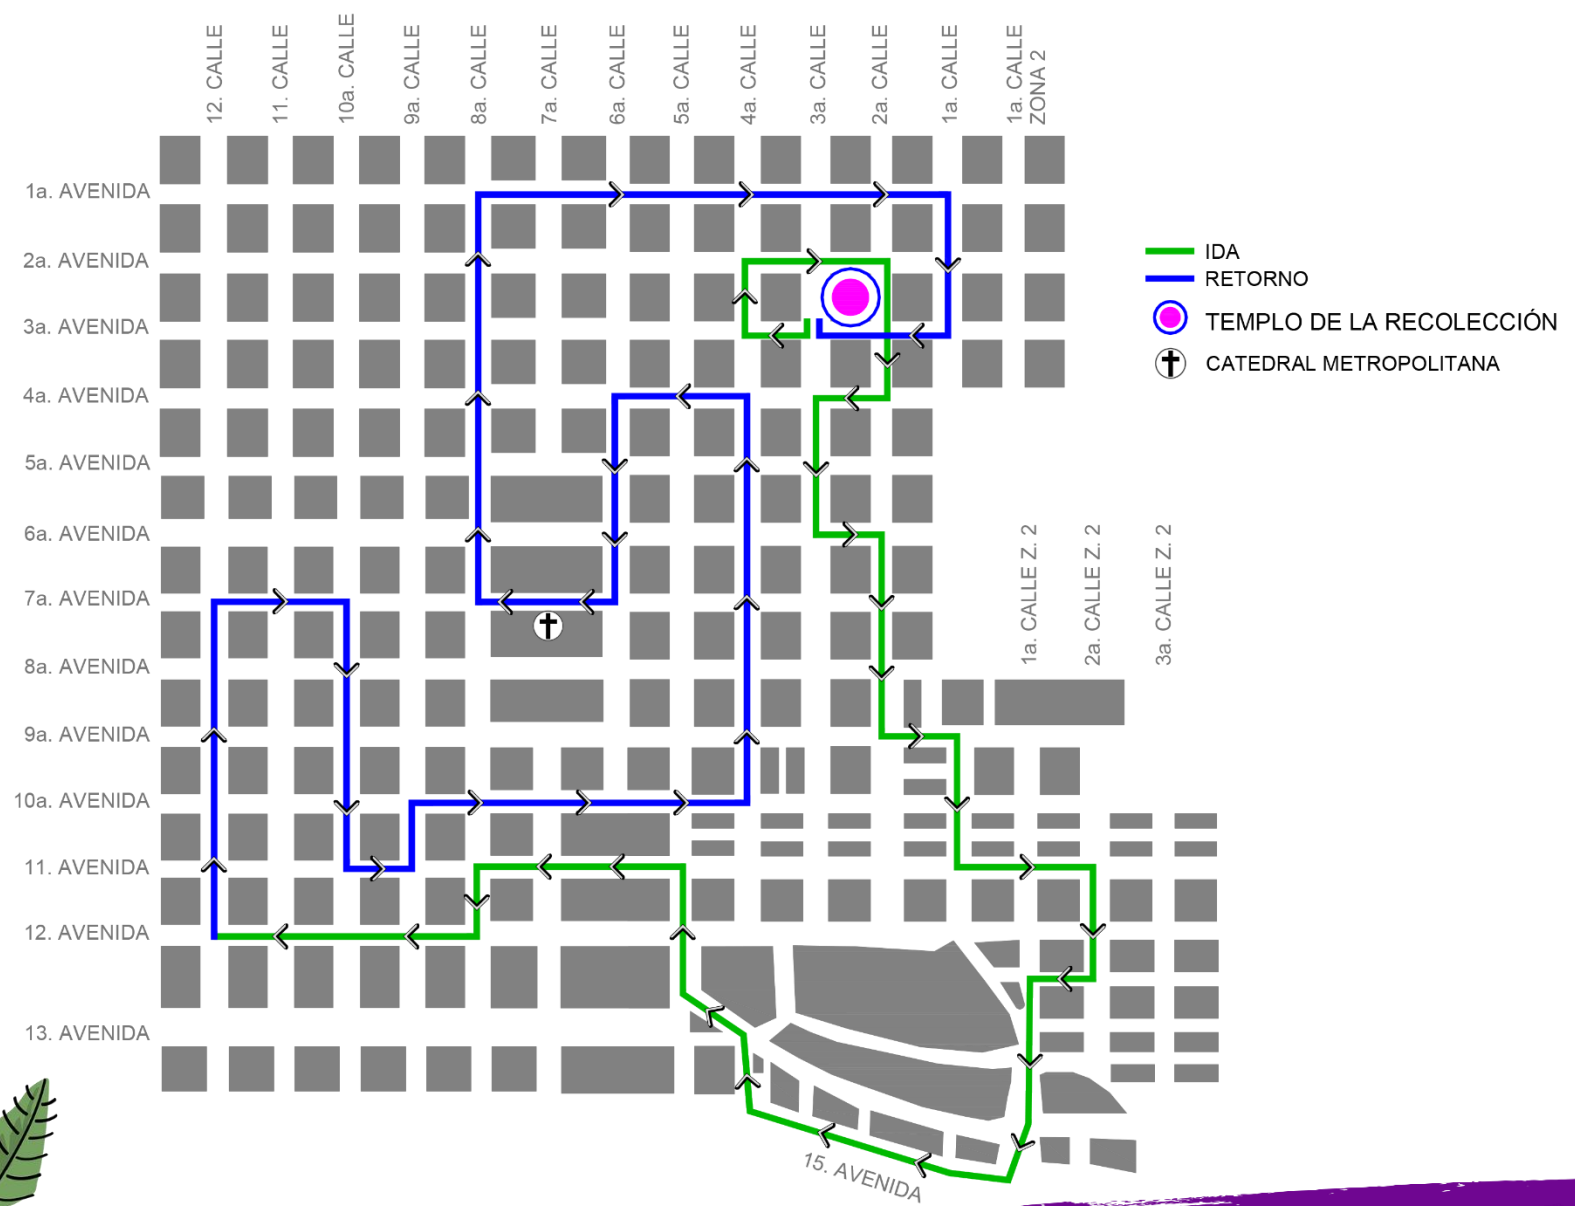

Parroquia
Santísimo Nombre de Jesús,
Templo de la Recolectión

DCH
DIRECCIÓN DEL
CENTRO HISTÓRICO

**SEMANA
SANTA 2024**

Procesión Sábado del Consuelo

Sábado 23 de marzo

Salida 10:00 horas

Entrada 1:00 horas