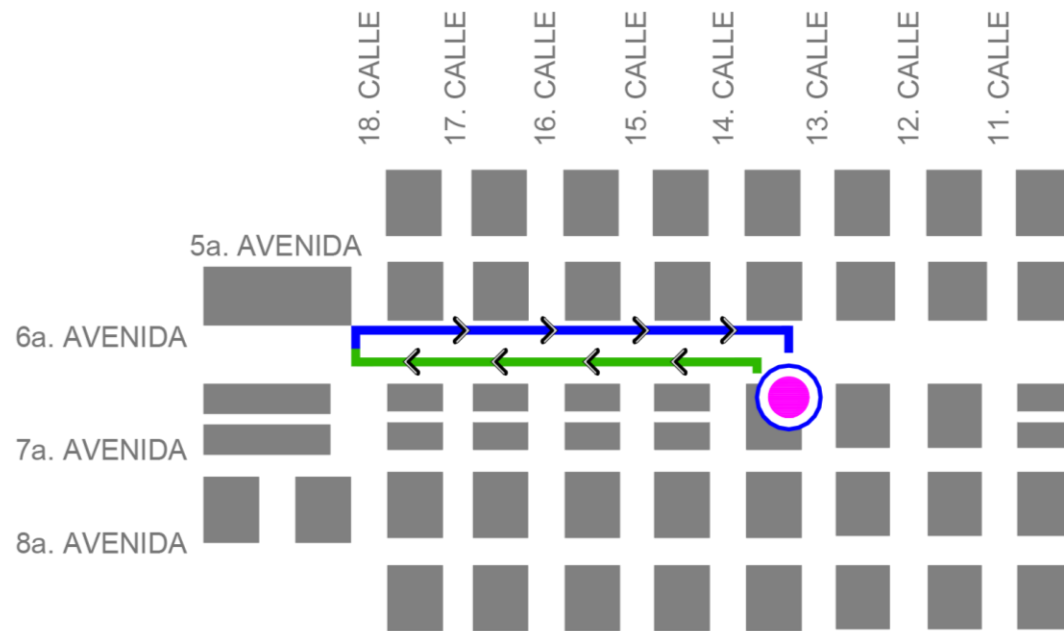

Templo Histórico
de San Francisco

DCH
DIRECCIÓN DEL
CENTRO HISTÓRICO

- IDA
- RETORNO
- TEMPLO DE SAN FRANCISCO
- CATEDRAL METROPOLITANA