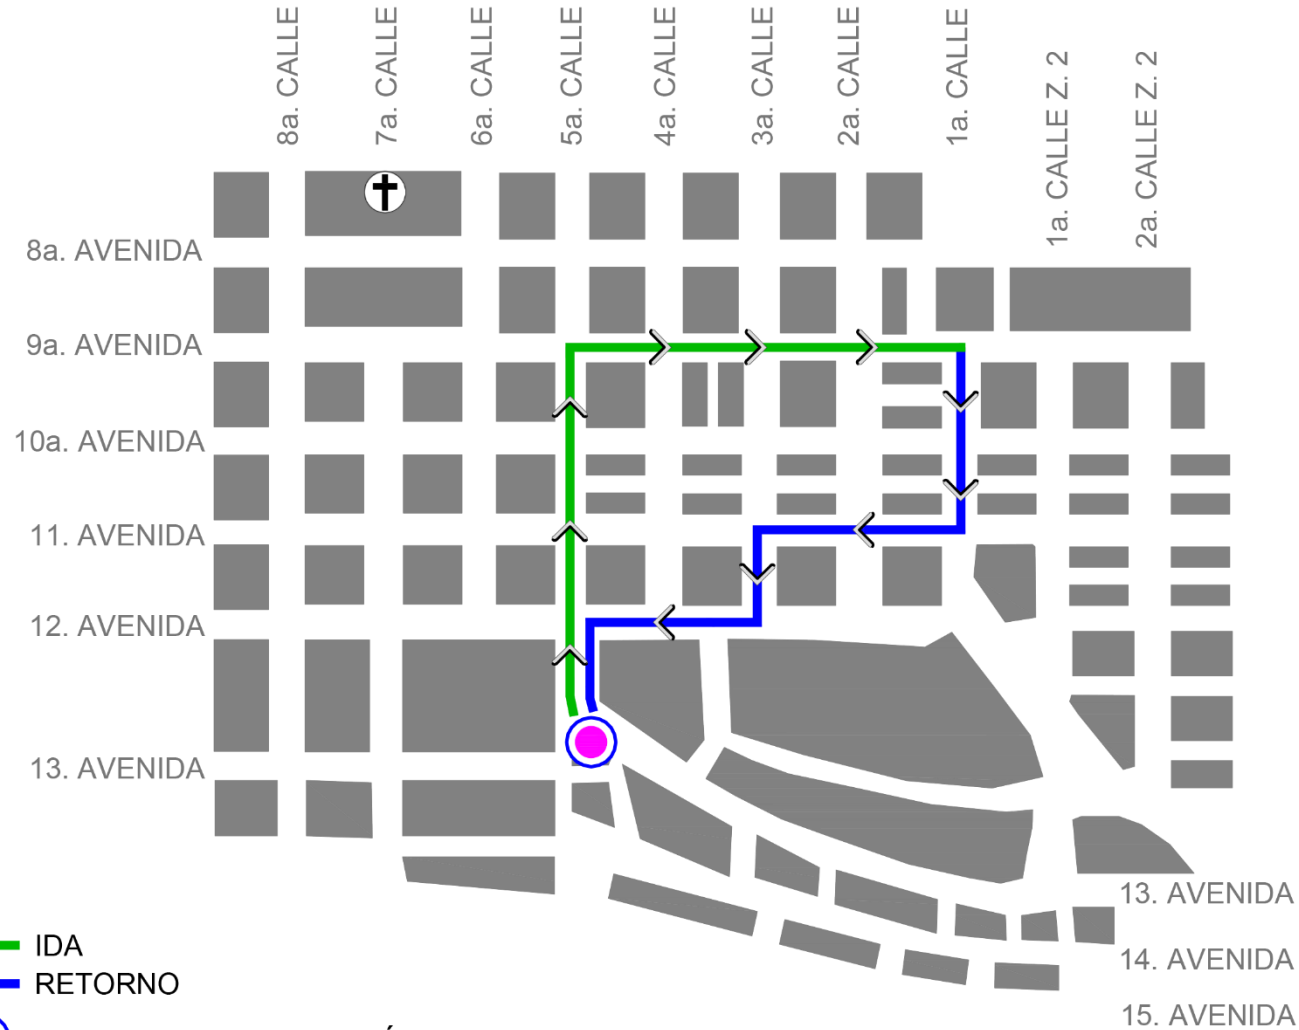

9

Santuario del Señor San José

DCH
DIRECCIÓN DEL CENTRO HISTÓRICO

SEMANA SANTA 2024

Procesión Infantil

Sábado 9 de marzo

Salida 14:00 horas

Entrada 18:00 horas