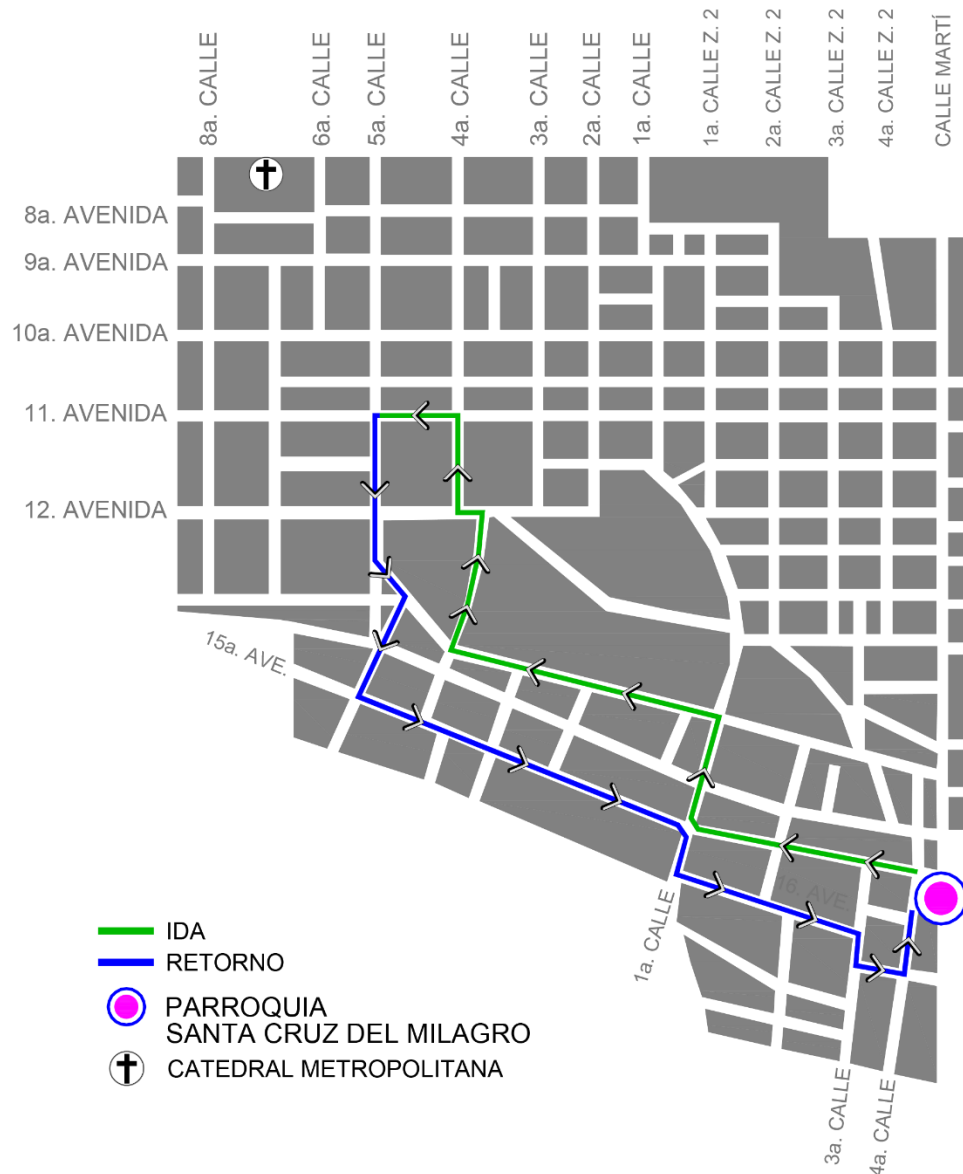

Parroquia
Santa Cruz del Milagro

DCH
DIRECCIÓN DEL
CENTRO HISTÓRICO

**SEMANA
SANTA 2024**

Procesión Señor Sepultado

Sábado 30 de marzo

Salida 15:00 horas

Entrada 21:00 horas