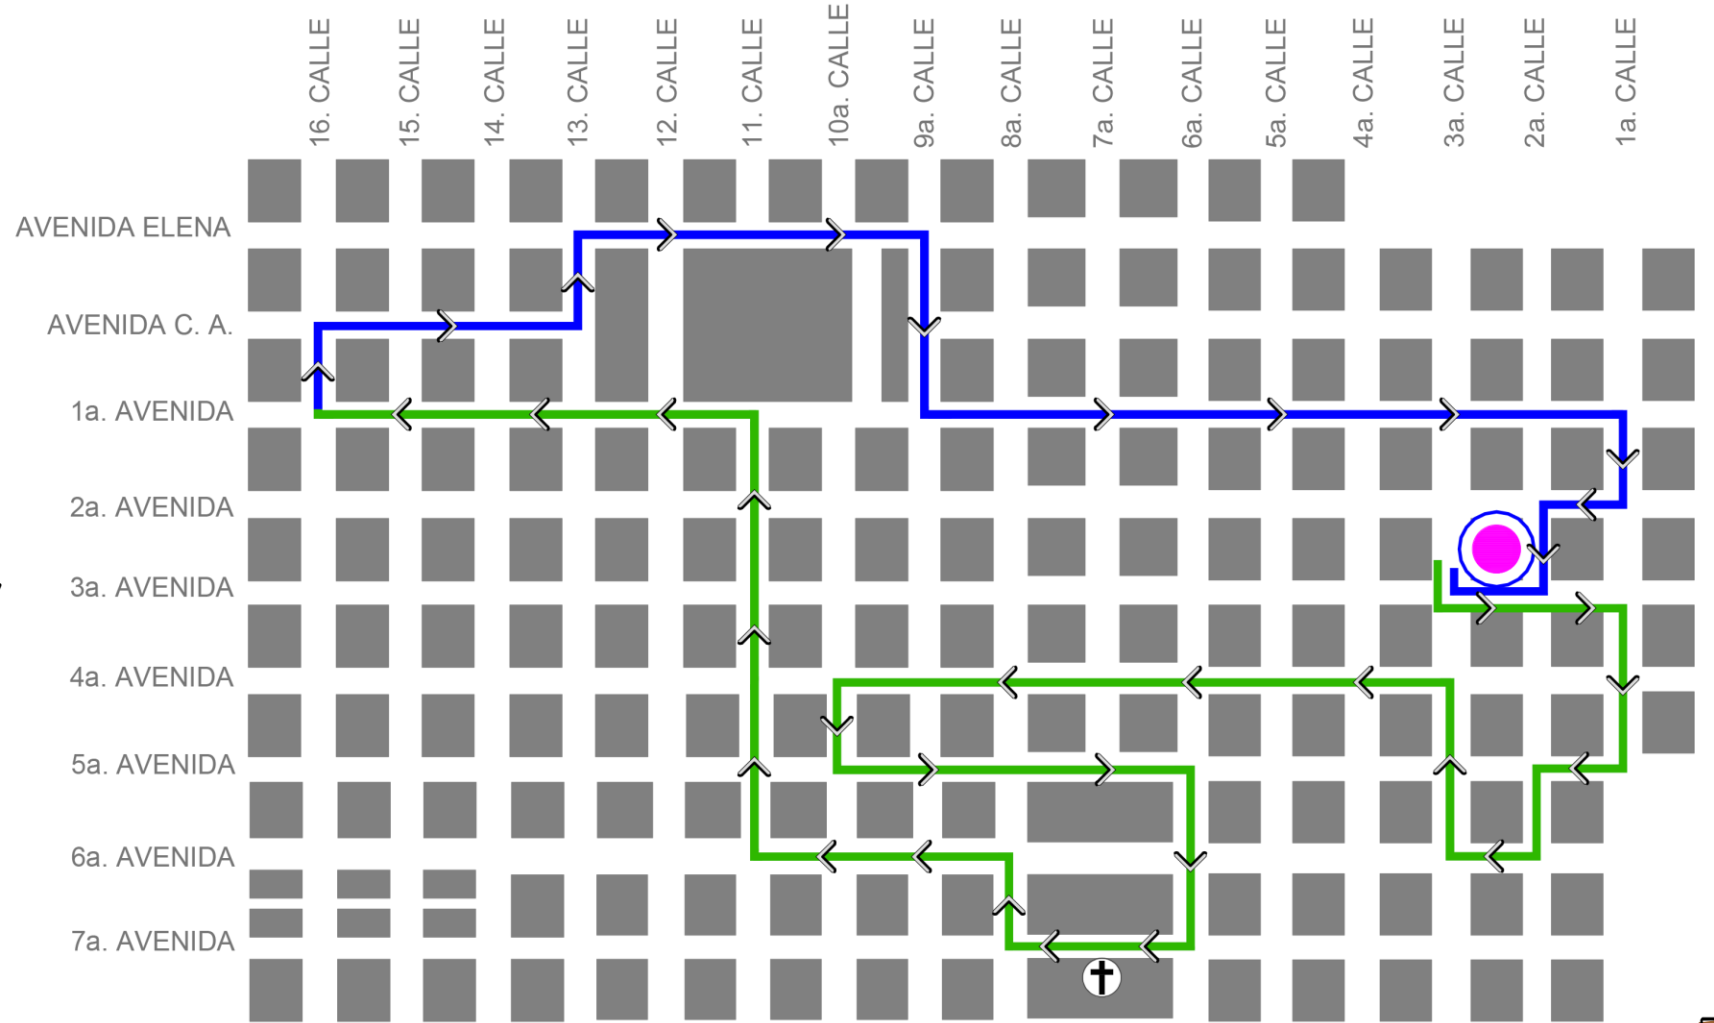

- IDA
- RETORNO
- TEMPLO DE LA RECOLECCIÓN
- ⊕ CATEDRAL METROPOLITANA