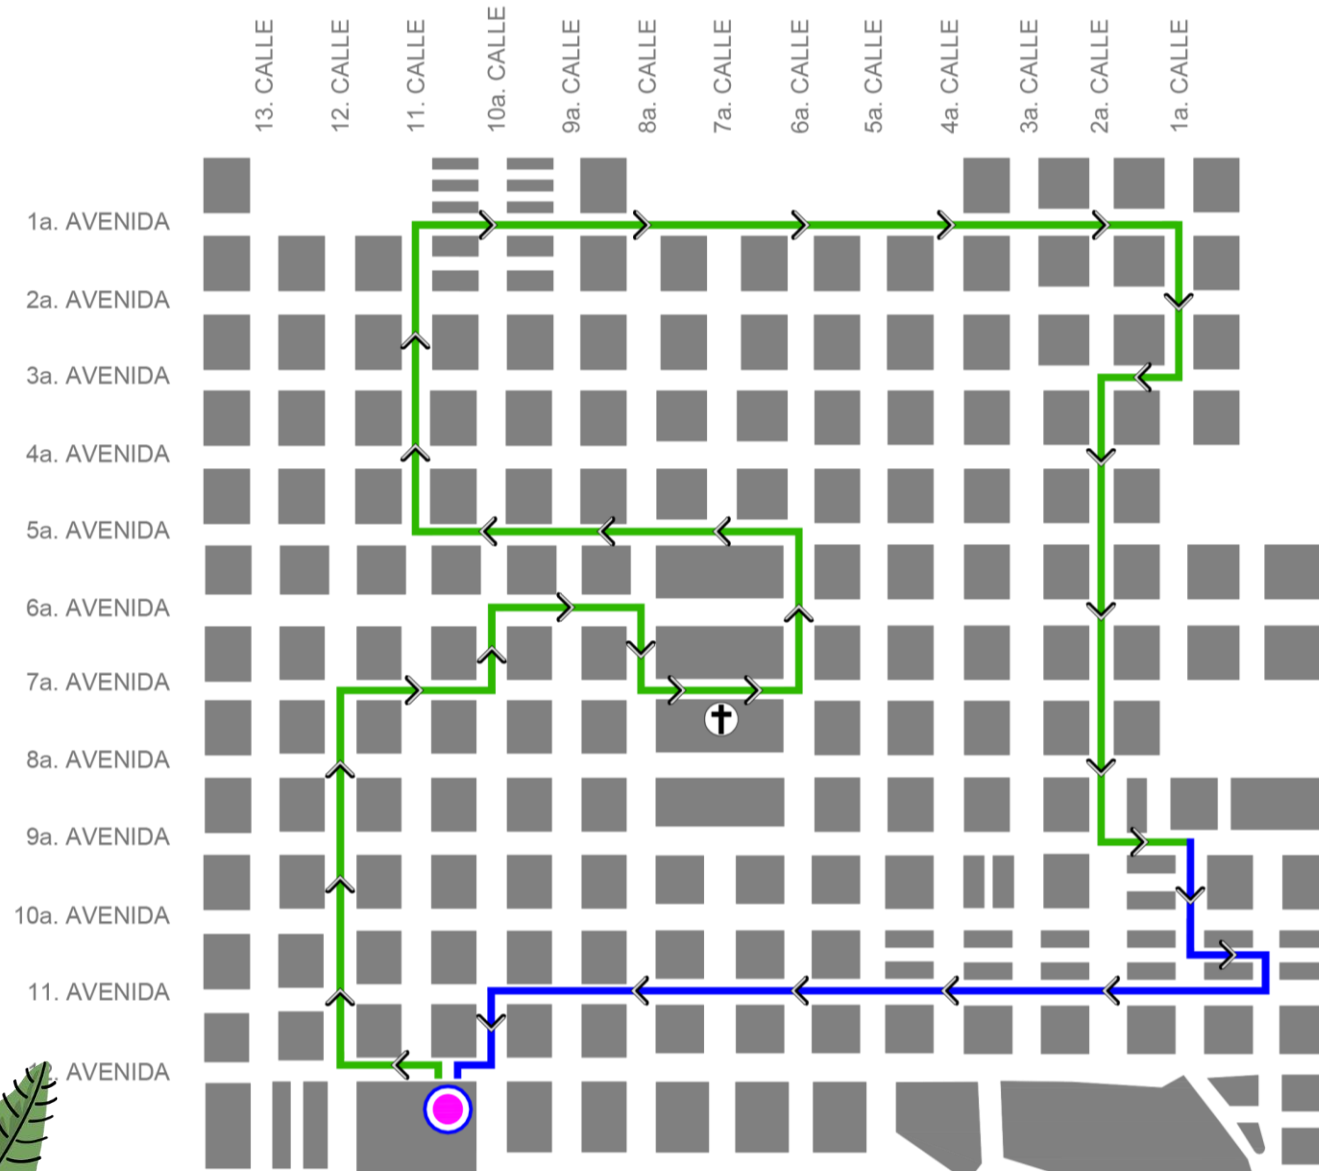

- IDA
- RETORNO
- TEMPLO DE SANTO DOMINGO
- ⊕ CATEDRAL METROPOLITANA