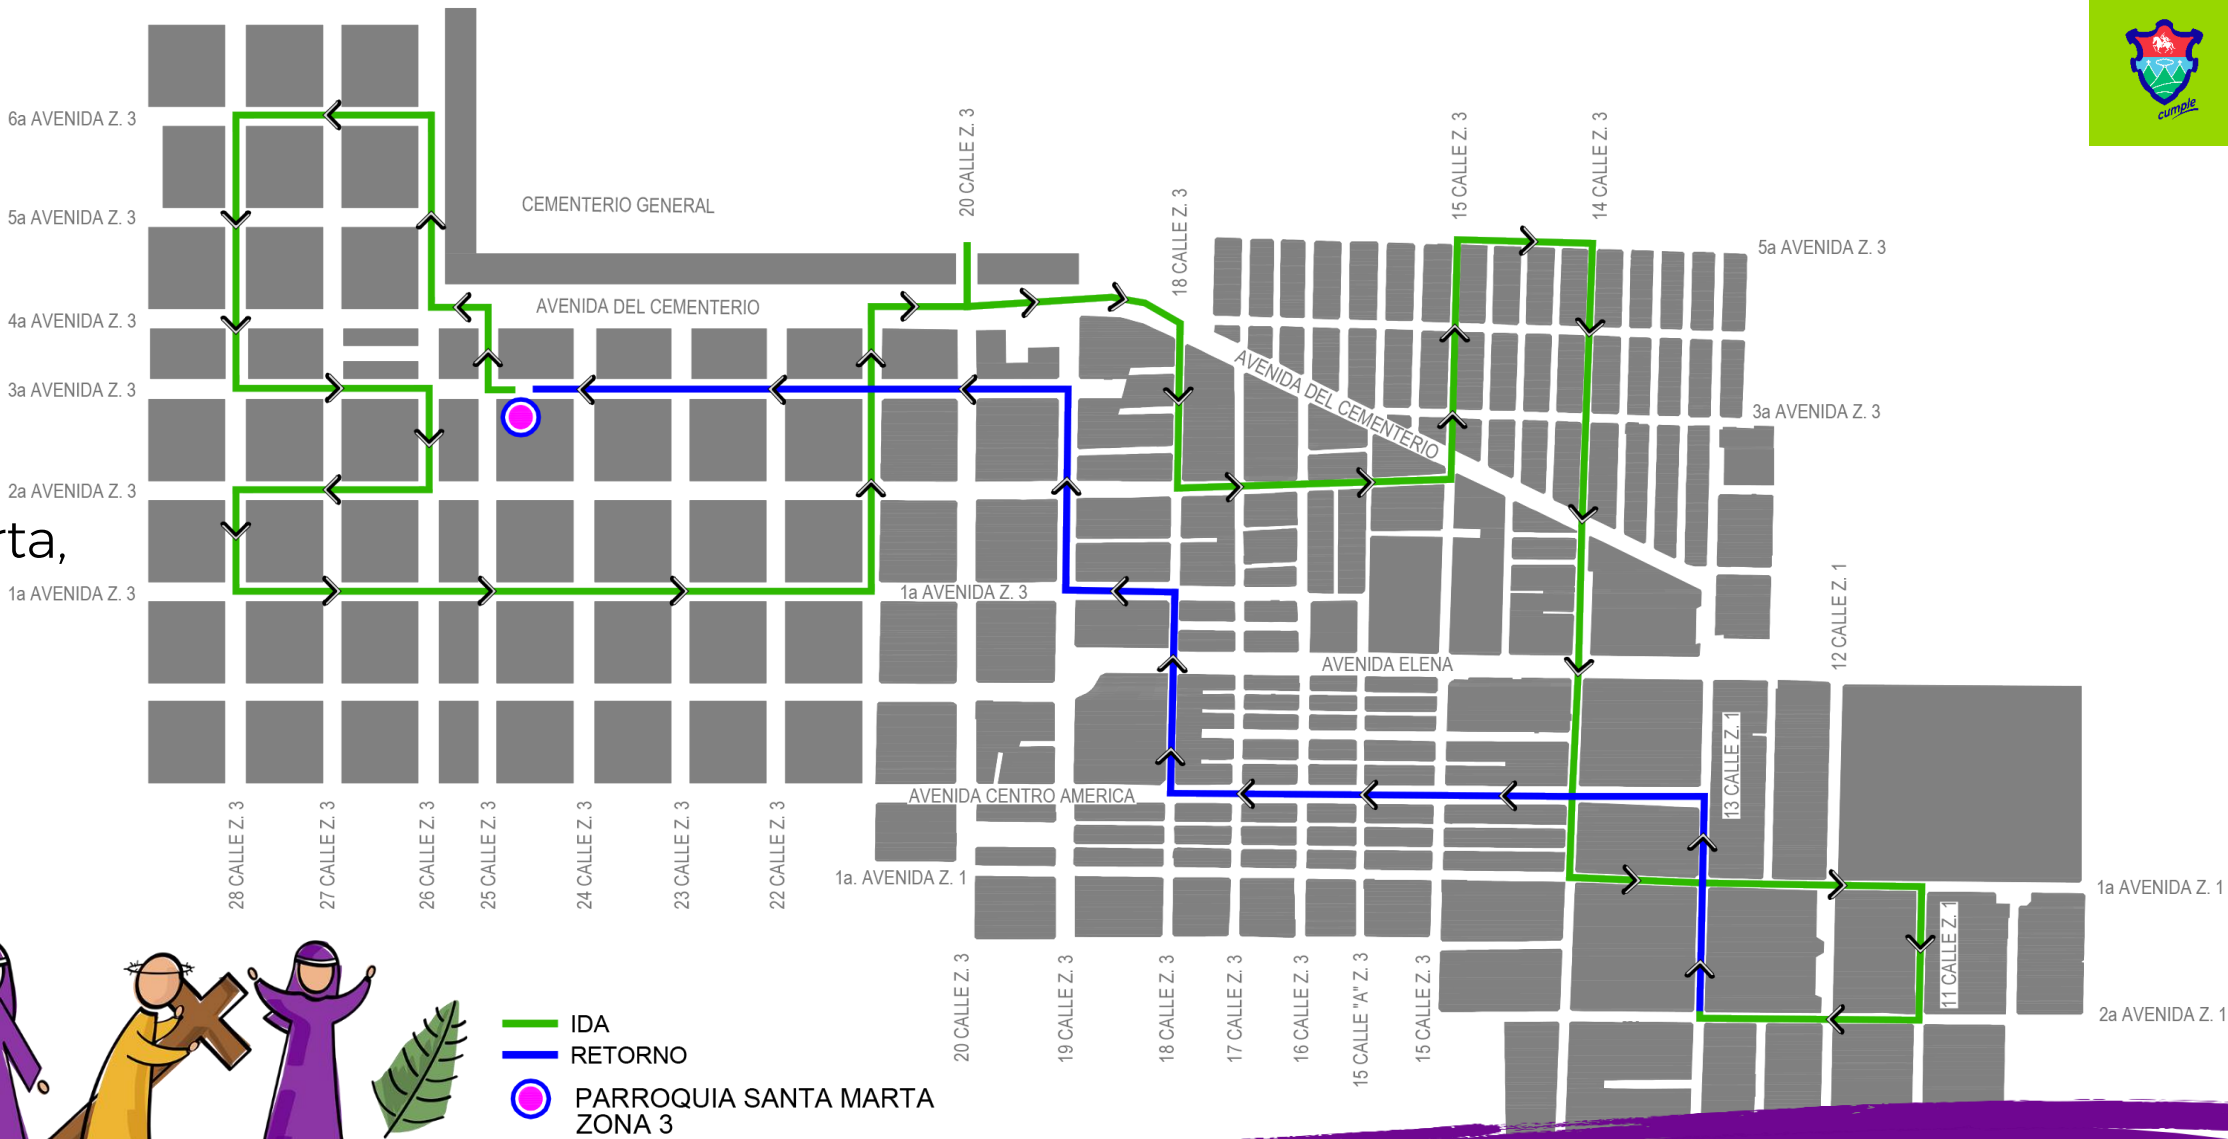

17

Parroquia Santa Marta, zona 3

DCH
DIRECCIÓN DEL CENTRO HISTÓRICO

- IDA
- RETORNO
- PARROQUIA SANTA MARTA ZONA 3

SEMANA SANTA 2024

Procesión del Quinto Domingo de Cuaresma

Domingo 17 de marzo

Salida 10:00 horas