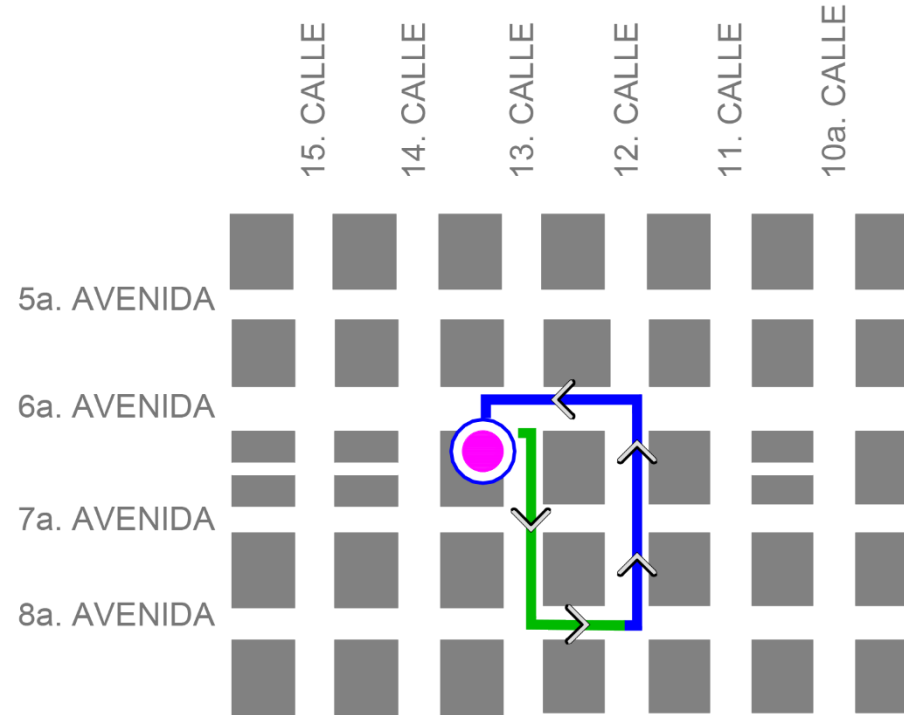

Procesión Infantil

Sábado 30 de marzo

Salida 11:00 horas

Entrada 13:30 horas

- IDA
- RETORNO
- TEMPLO DE SANTO DOMINGO
- CATEDRAL METROPOLITANA

Templo Histórico
de San Francisco

DCH
DIRECCIÓN DEL
CENTRO HISTÓRICO