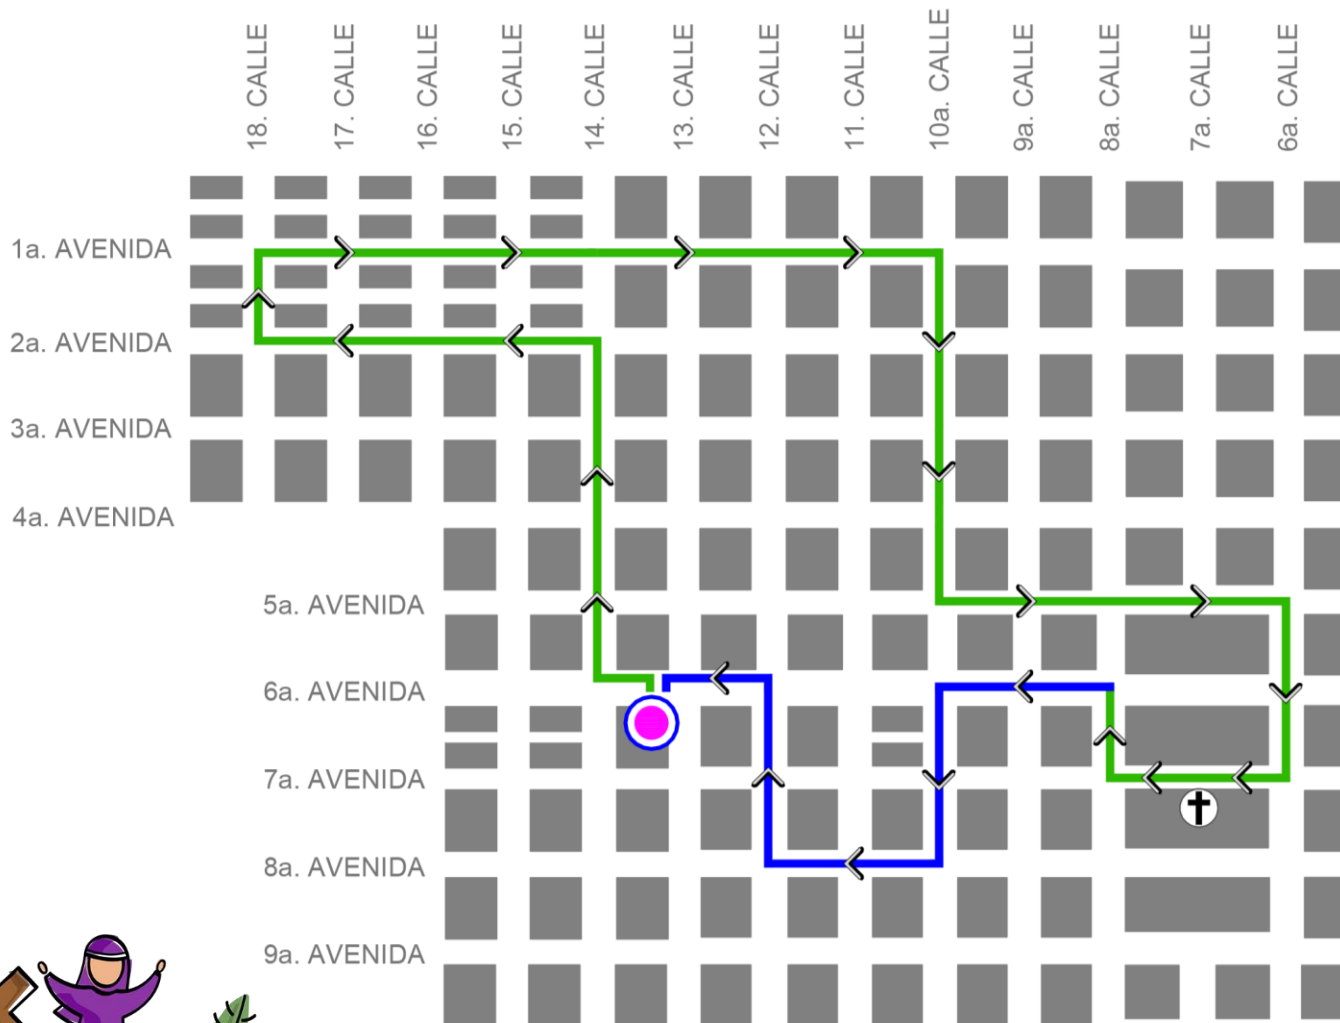

**SEMANA
SANTA 2024**

Procesión del Señor Sepultado Franciscano de la Penitencia y Virgen de Soledad Franciscana

Viernes 29 de marzo

Salida 16:00 horas

Entrada 00:15 horas

- IDA
- RETORNO
- TEMPLO DE SAN FRANCISCO
- ⊕ CATEDRAL METROPOLITANA