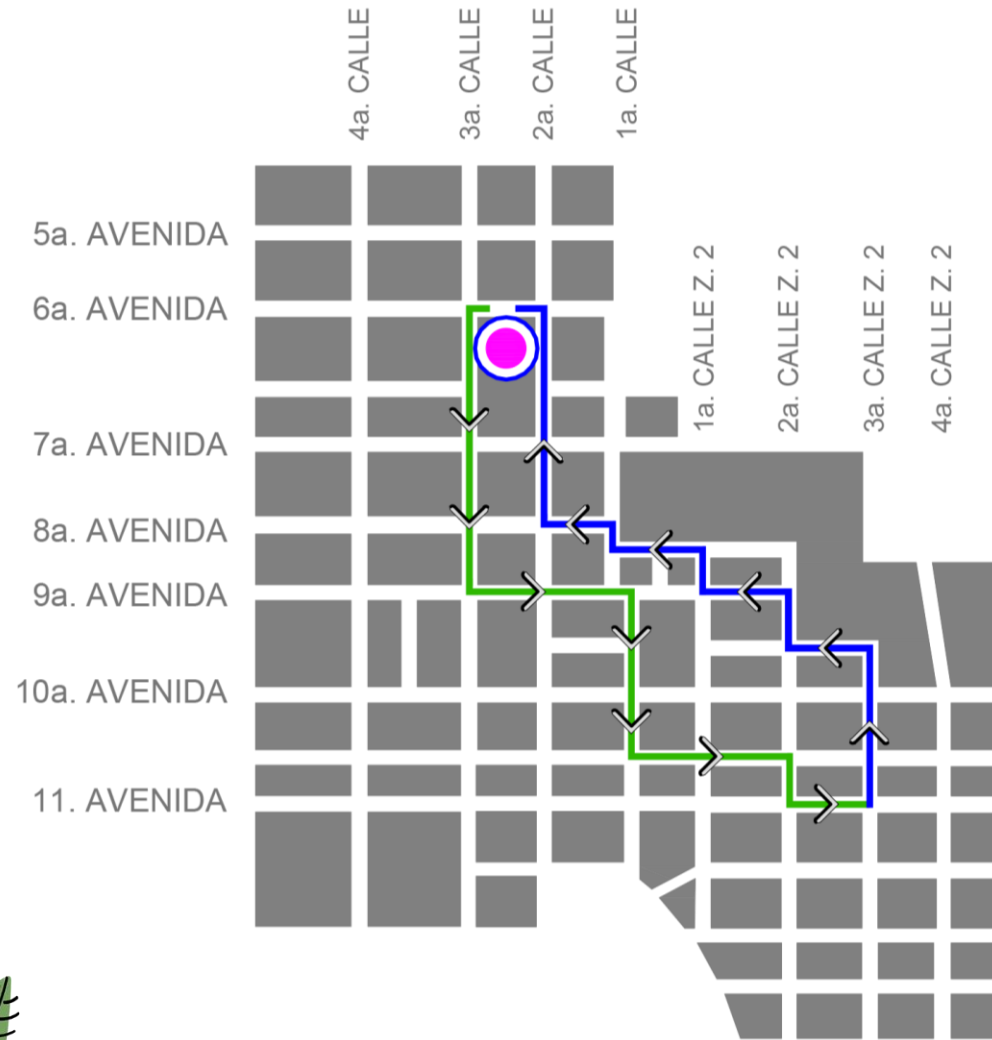

- IDA
- RETORNO
- PARROQUIA RECTORAL DE SAN SEBASTIÁN
- CATEDRAL METROPOLITANA