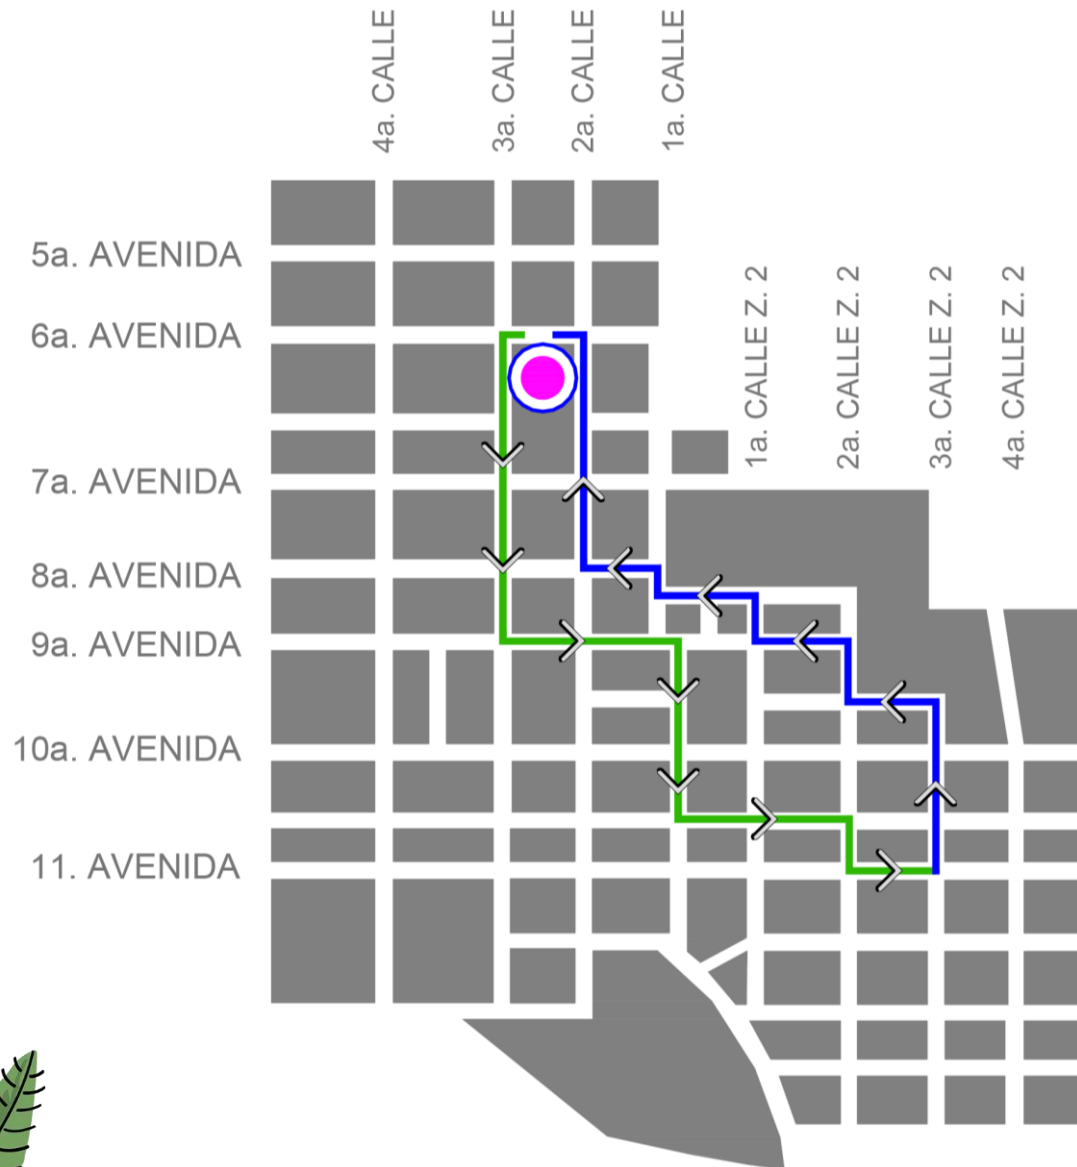

Procesión de Jesús Nazareno Justo Juez y Virgen de Dolores

Domingo 10 de marzo

Salida 9:00 horas

Entrada 13:00 horas

Parroquia Rectoral
de San Sebastián

DCH
DIRECCIÓN DEL
CENTRO HISTÓRICO

**SEMANA
SANTA 2024**