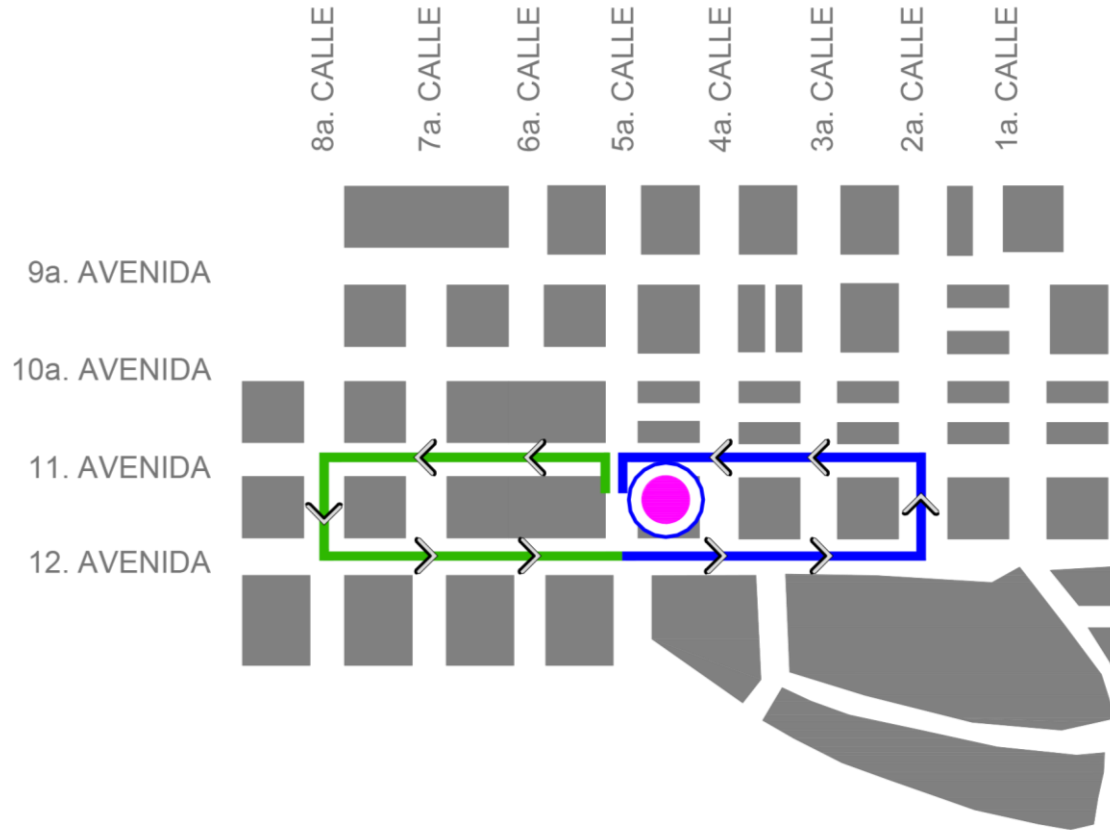

Parroquia
La Merced

DCH
DIRECCIÓN DEL
CENTRO HISTÓRICO

- IDA
- RETORNO
- PARROQUIA LA MERCED