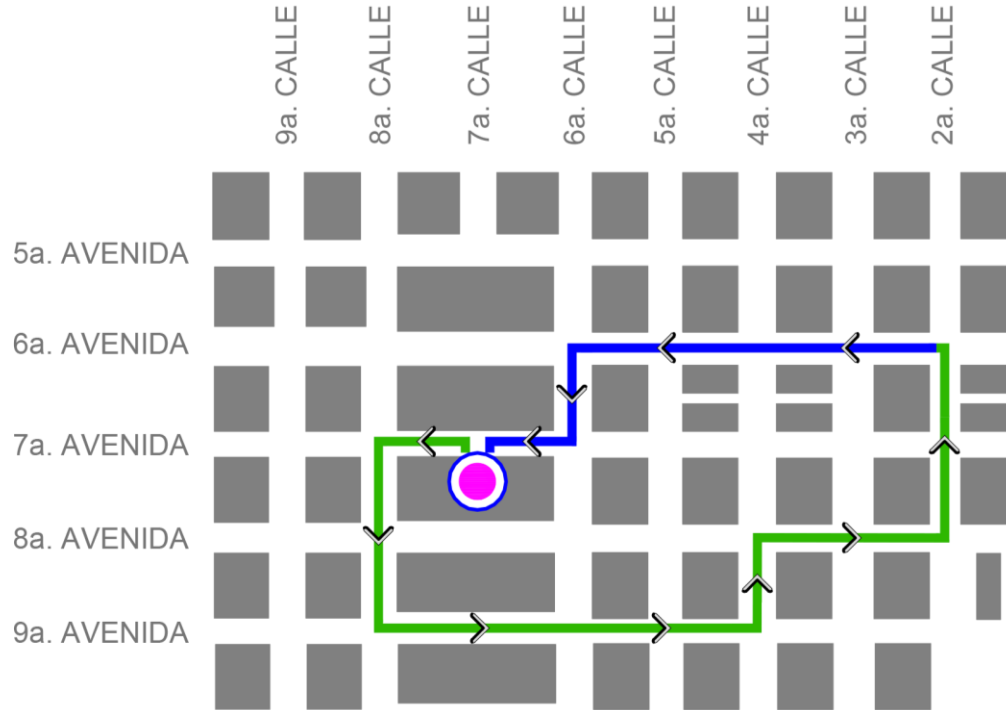

Domingo

7

Santa Iglesia
Catedral
Metropolitana

DCH
DIRECCIÓN DEL
CENTRO HISTÓRICO

— IDA
— RETORNO
○ CATEDRAL METROPOLITANA

**SEMANA
SANTA 2024**

Procesión del Niño Jesús Resucitado y Virgen de la Alegría

Domingo 7 de abril