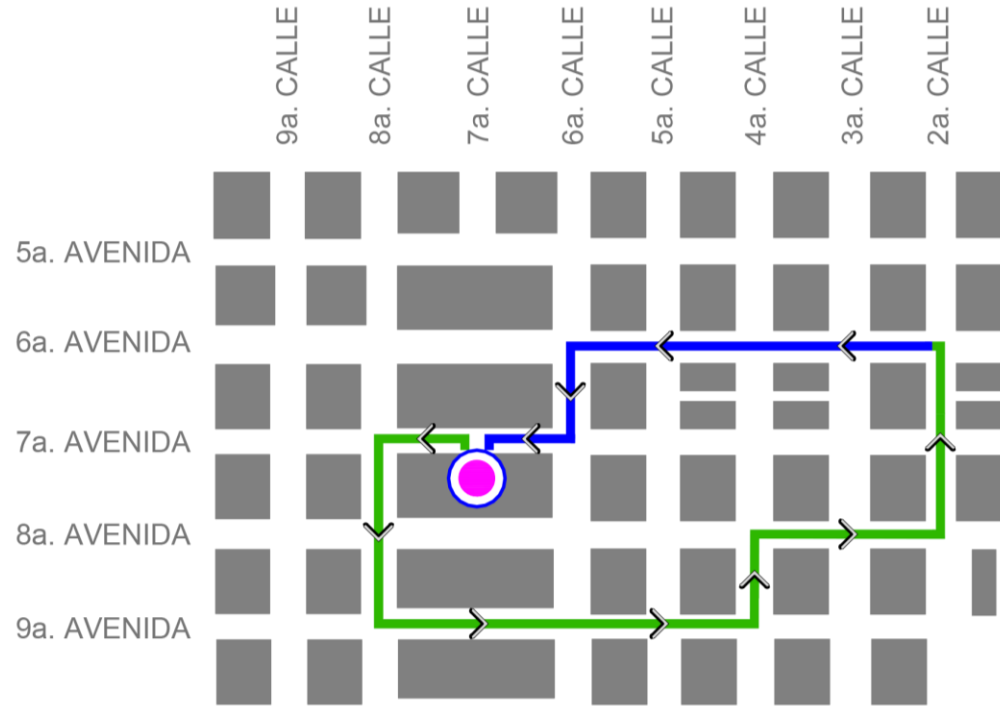

- IDA
- RETORNO
- CATEDRAL METROPOLITANA