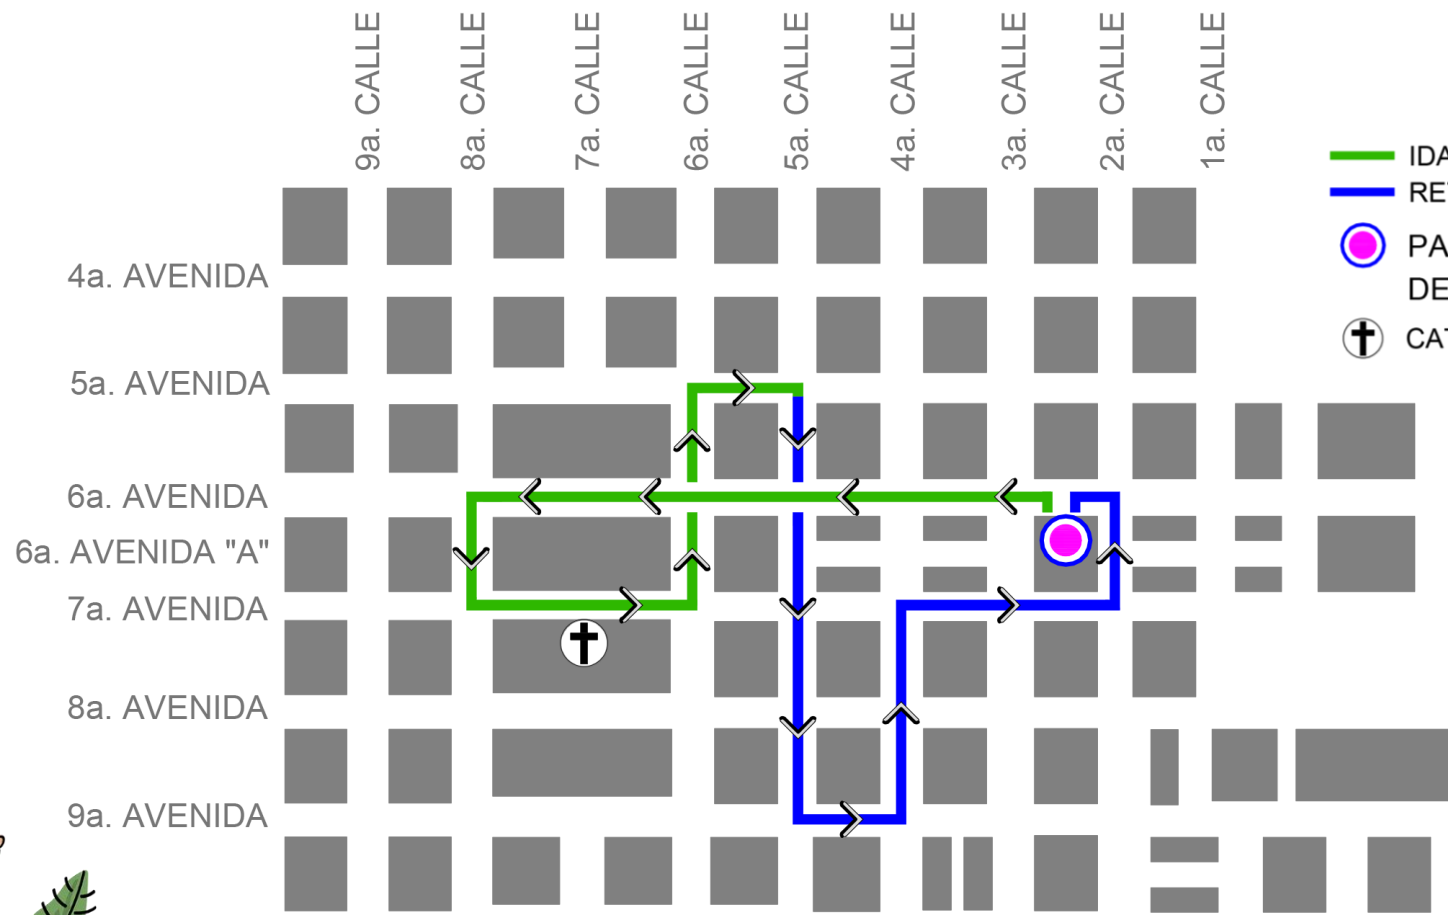

Parroquia Rectoral de San Sebastián

DCH
DIRECCIÓN DEL CENTRO HISTÓRICO

- IDA
- RETORNO
- PARROQUIA RECTORAL DE SAN SEBASTIÁN
- CATEDRAL METROPOLITANA

SEMANA SANTA 2024

Procesión de Viernes Santo

Viernes 29 de marzo

Salida 14:45 horas

Entrada 19:00 horas