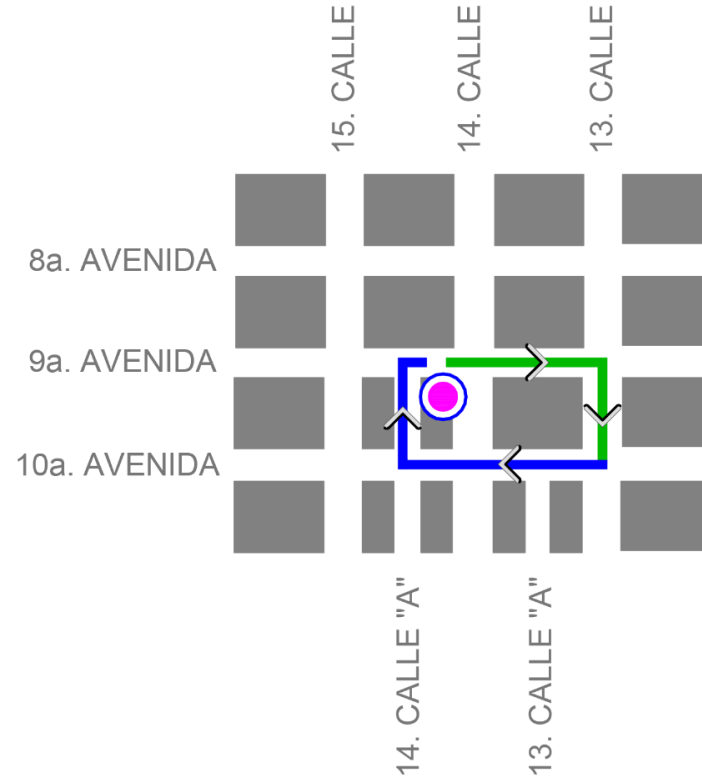

- IDA
- RETORNO
- BEATERIO DE BELÉN