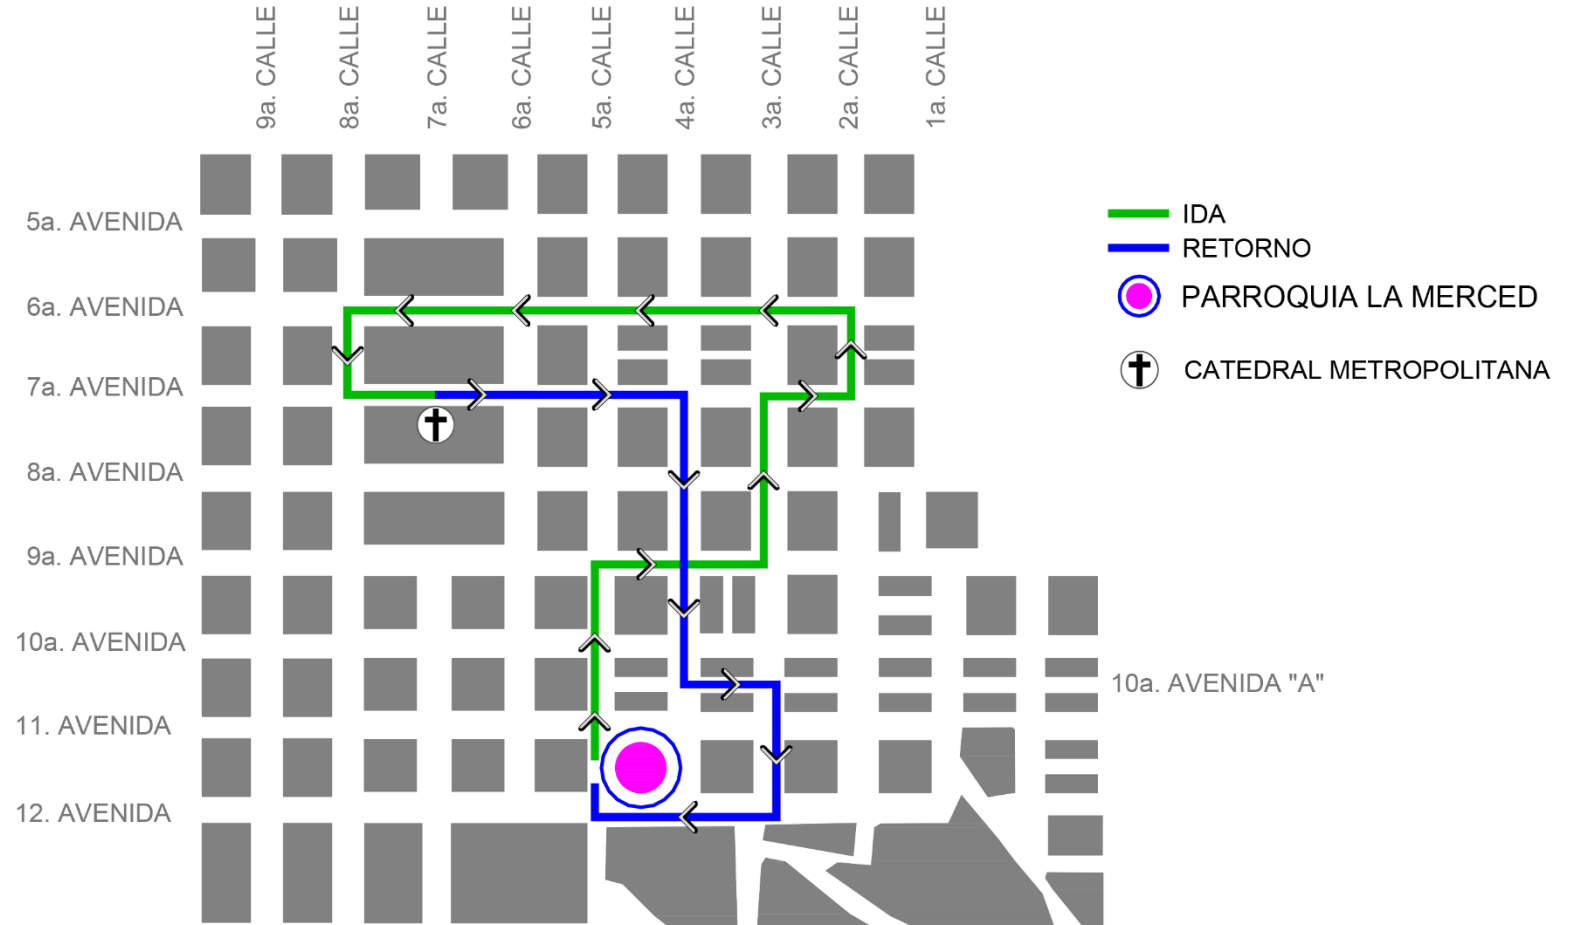

Parroquia
La Merced

DCH
DIRECCIÓN DEL
CENTRO HISTÓRICO

**SEMANA
SANTA 2024**

Procesión Infantil

Sábado 23 de marzo

Salida 9:00 horas

Entrada 14:00 horas