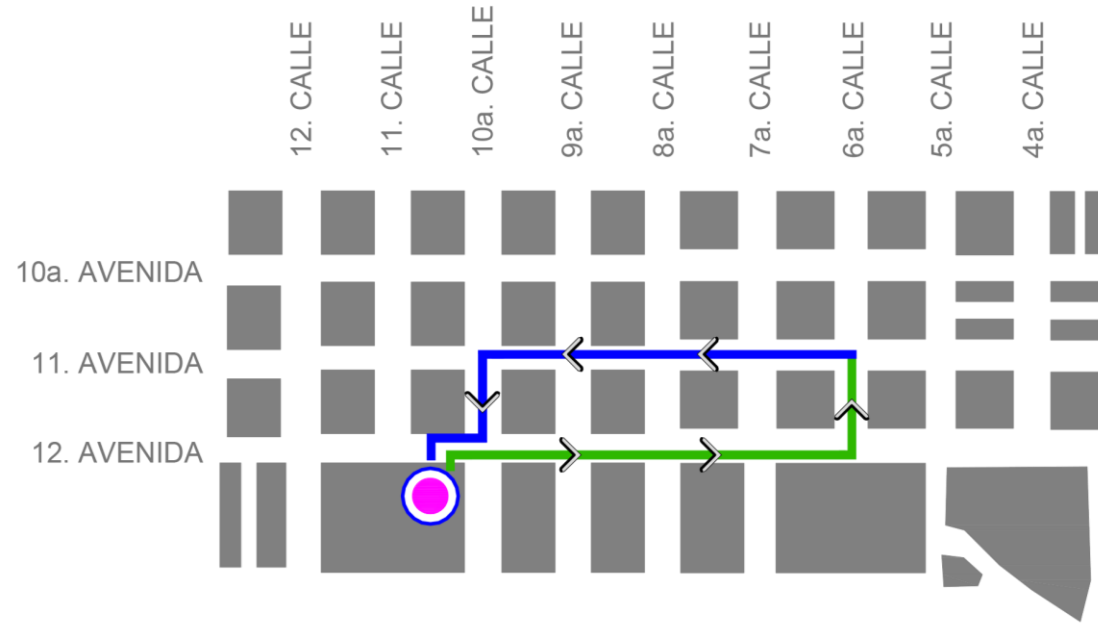

- IDA
- RETORNO
- TEMPLO DE SANTO DOMINGO
- CATEDRAL METROPOLITANA