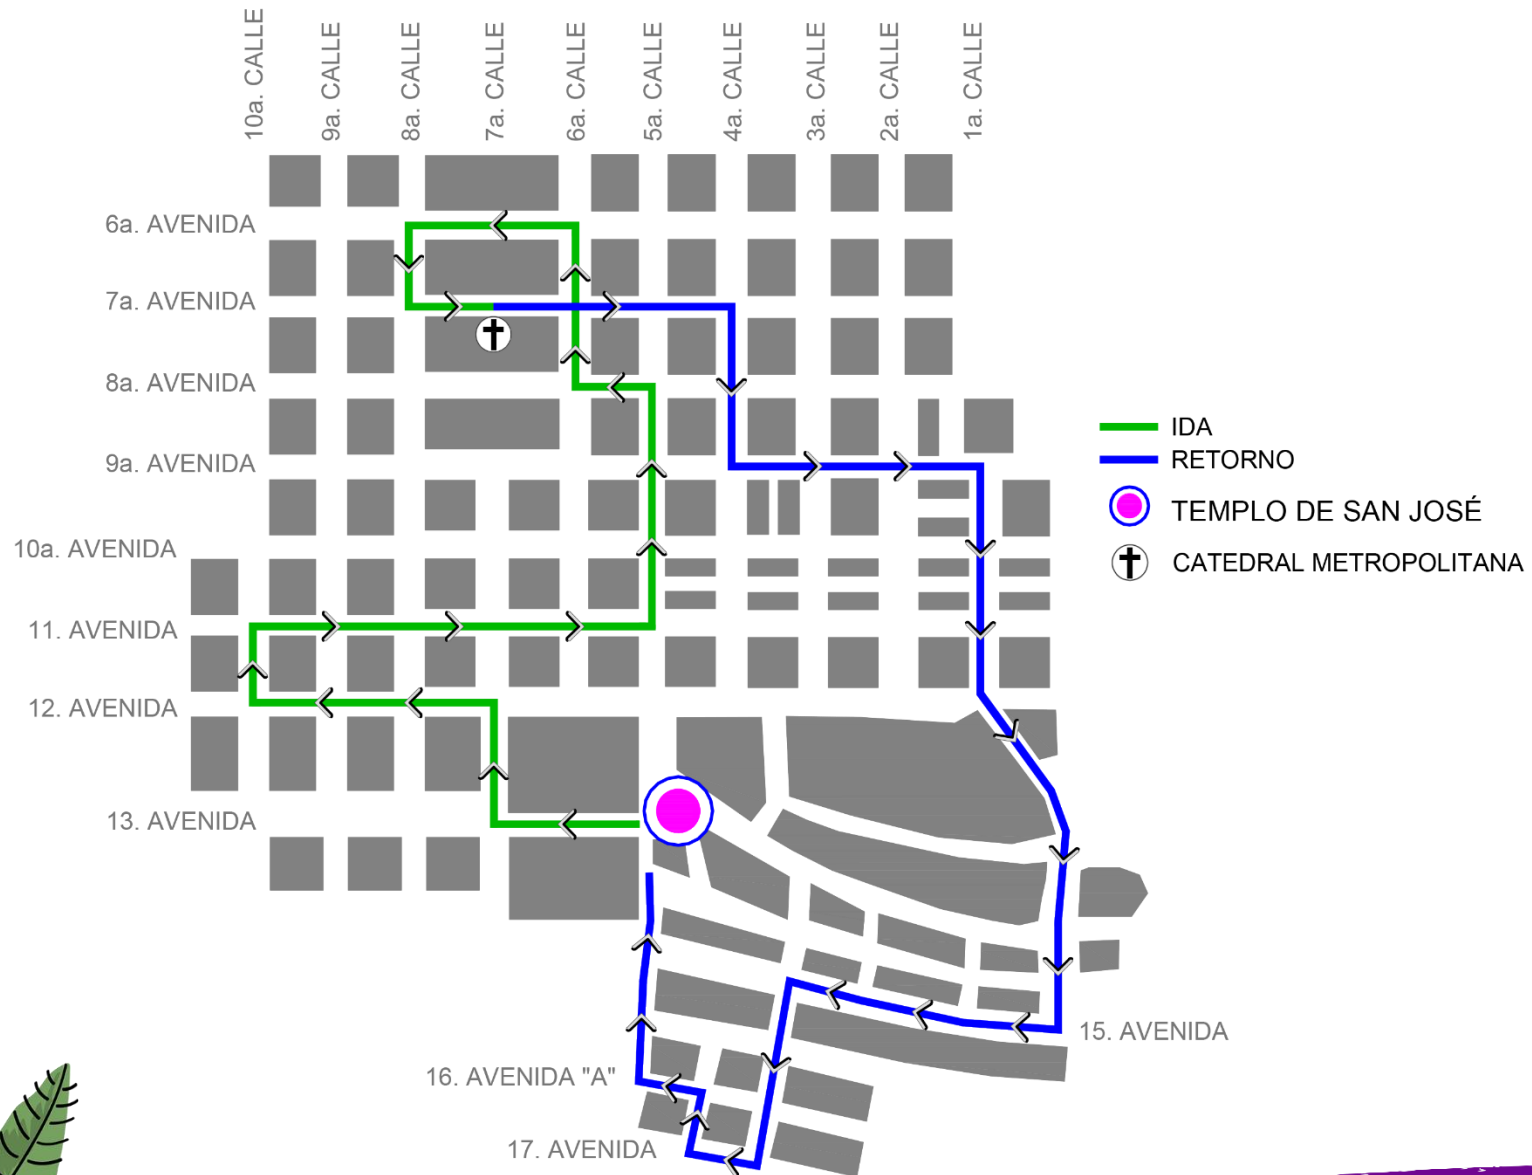

15

Santuario del Señor San José

DCH
DIRECCIÓN DEL CENTRO HISTÓRICO

SEMANA SANTA 2024

Procesión Primer Jueves de Cuaresma

Jueves 15 de febrero

Salida 14:30 horas

Entrada 01:00 horas

DCH
DIRECCIÓN DEL
CENTRO HISTÓRICO

La
ciudad
es tu
Casa

Febrero

Viernes después de Ceniza

Rectoría
Santa Catalina

DCH
DIRECCIÓN DEL
CENTRO HISTÓRICO

**SEMANA
SANTA 2024**

Procesión Penitencial Viernes después de Ceniza