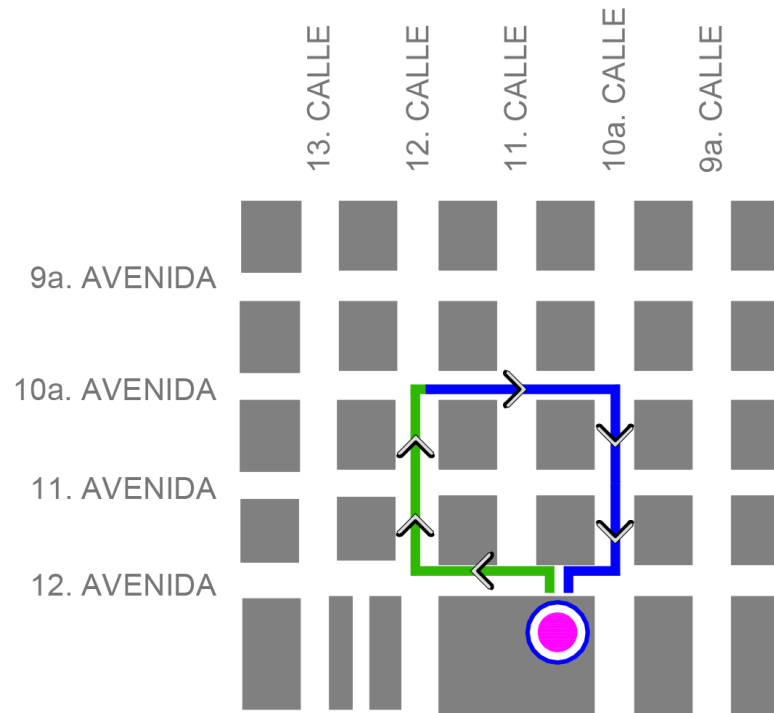

Beaterio de Belén

DCH
DIRECCIÓN DEL
CENTRO HISTÓRICO

- IDA
- RETORNO
- BEATERIO DE BELÉN
- ⊕ CATEDRAL METROPOLITANA

SEMANA SANTA 2024

Solemne Procesión Infantil

Sábado 24 de febrero

Salida 15:00 horas

Entrada 17:00 horas

Basílica de
Nuestra Señora del Rosario
Templo de Santo Domingo

DCH
DIRECCIÓN DEL
CENTRO HISTÓRICO

**SEMANA
SANTA 2024**

Procesión Segundo Sábado de Cuaresma

Sábado 24 de febrero

Salida 17:00 horas

Entrada 22:00 horas

- IDA
- RETORNO
- TEMPLO DE SANTO DOMINGO

DCH
DIRECCIÓN DEL
CENTRO HISTÓRICO

La
ciudad
es tu
Casa

Febrero

Segundo Domingo de Cuaresma

25

Parroquia
Santísimo Nombre de Jesús,
Templo de la Recolectión

DCH
DIRECCIÓN DEL
CENTRO HISTÓRICO