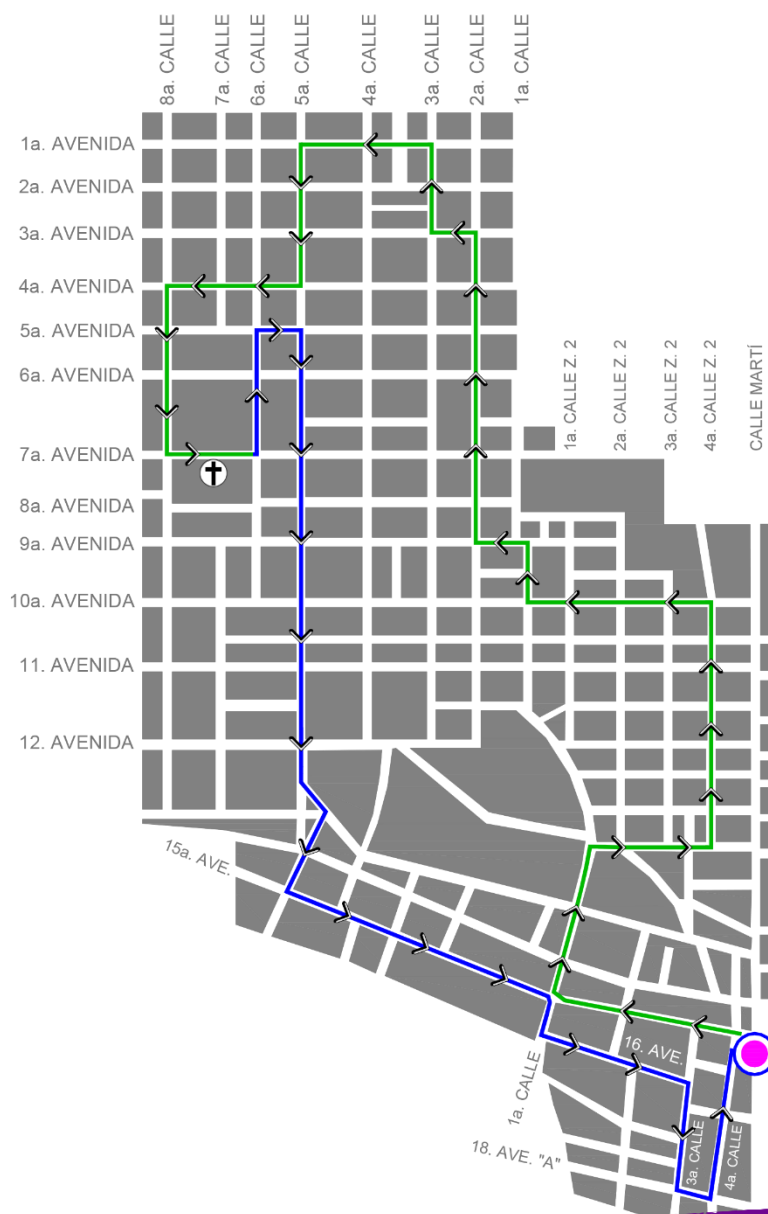

- IDA
- RETORNO
- PARROQUIA SANTA CRUZ DEL MILAGRO
- ⊕ CATEDRAL METROPOLITANA