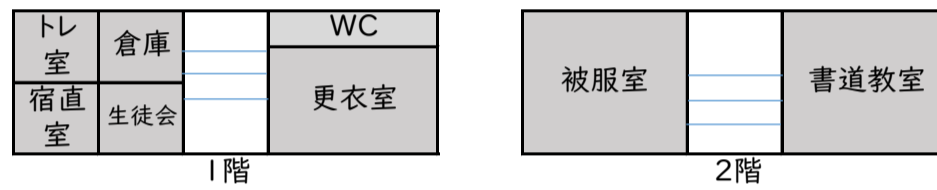

令和6年度 悠久祭教室配置

北棟

※エステ棟および北棟は立入禁止区域となっています

新自動車実習場