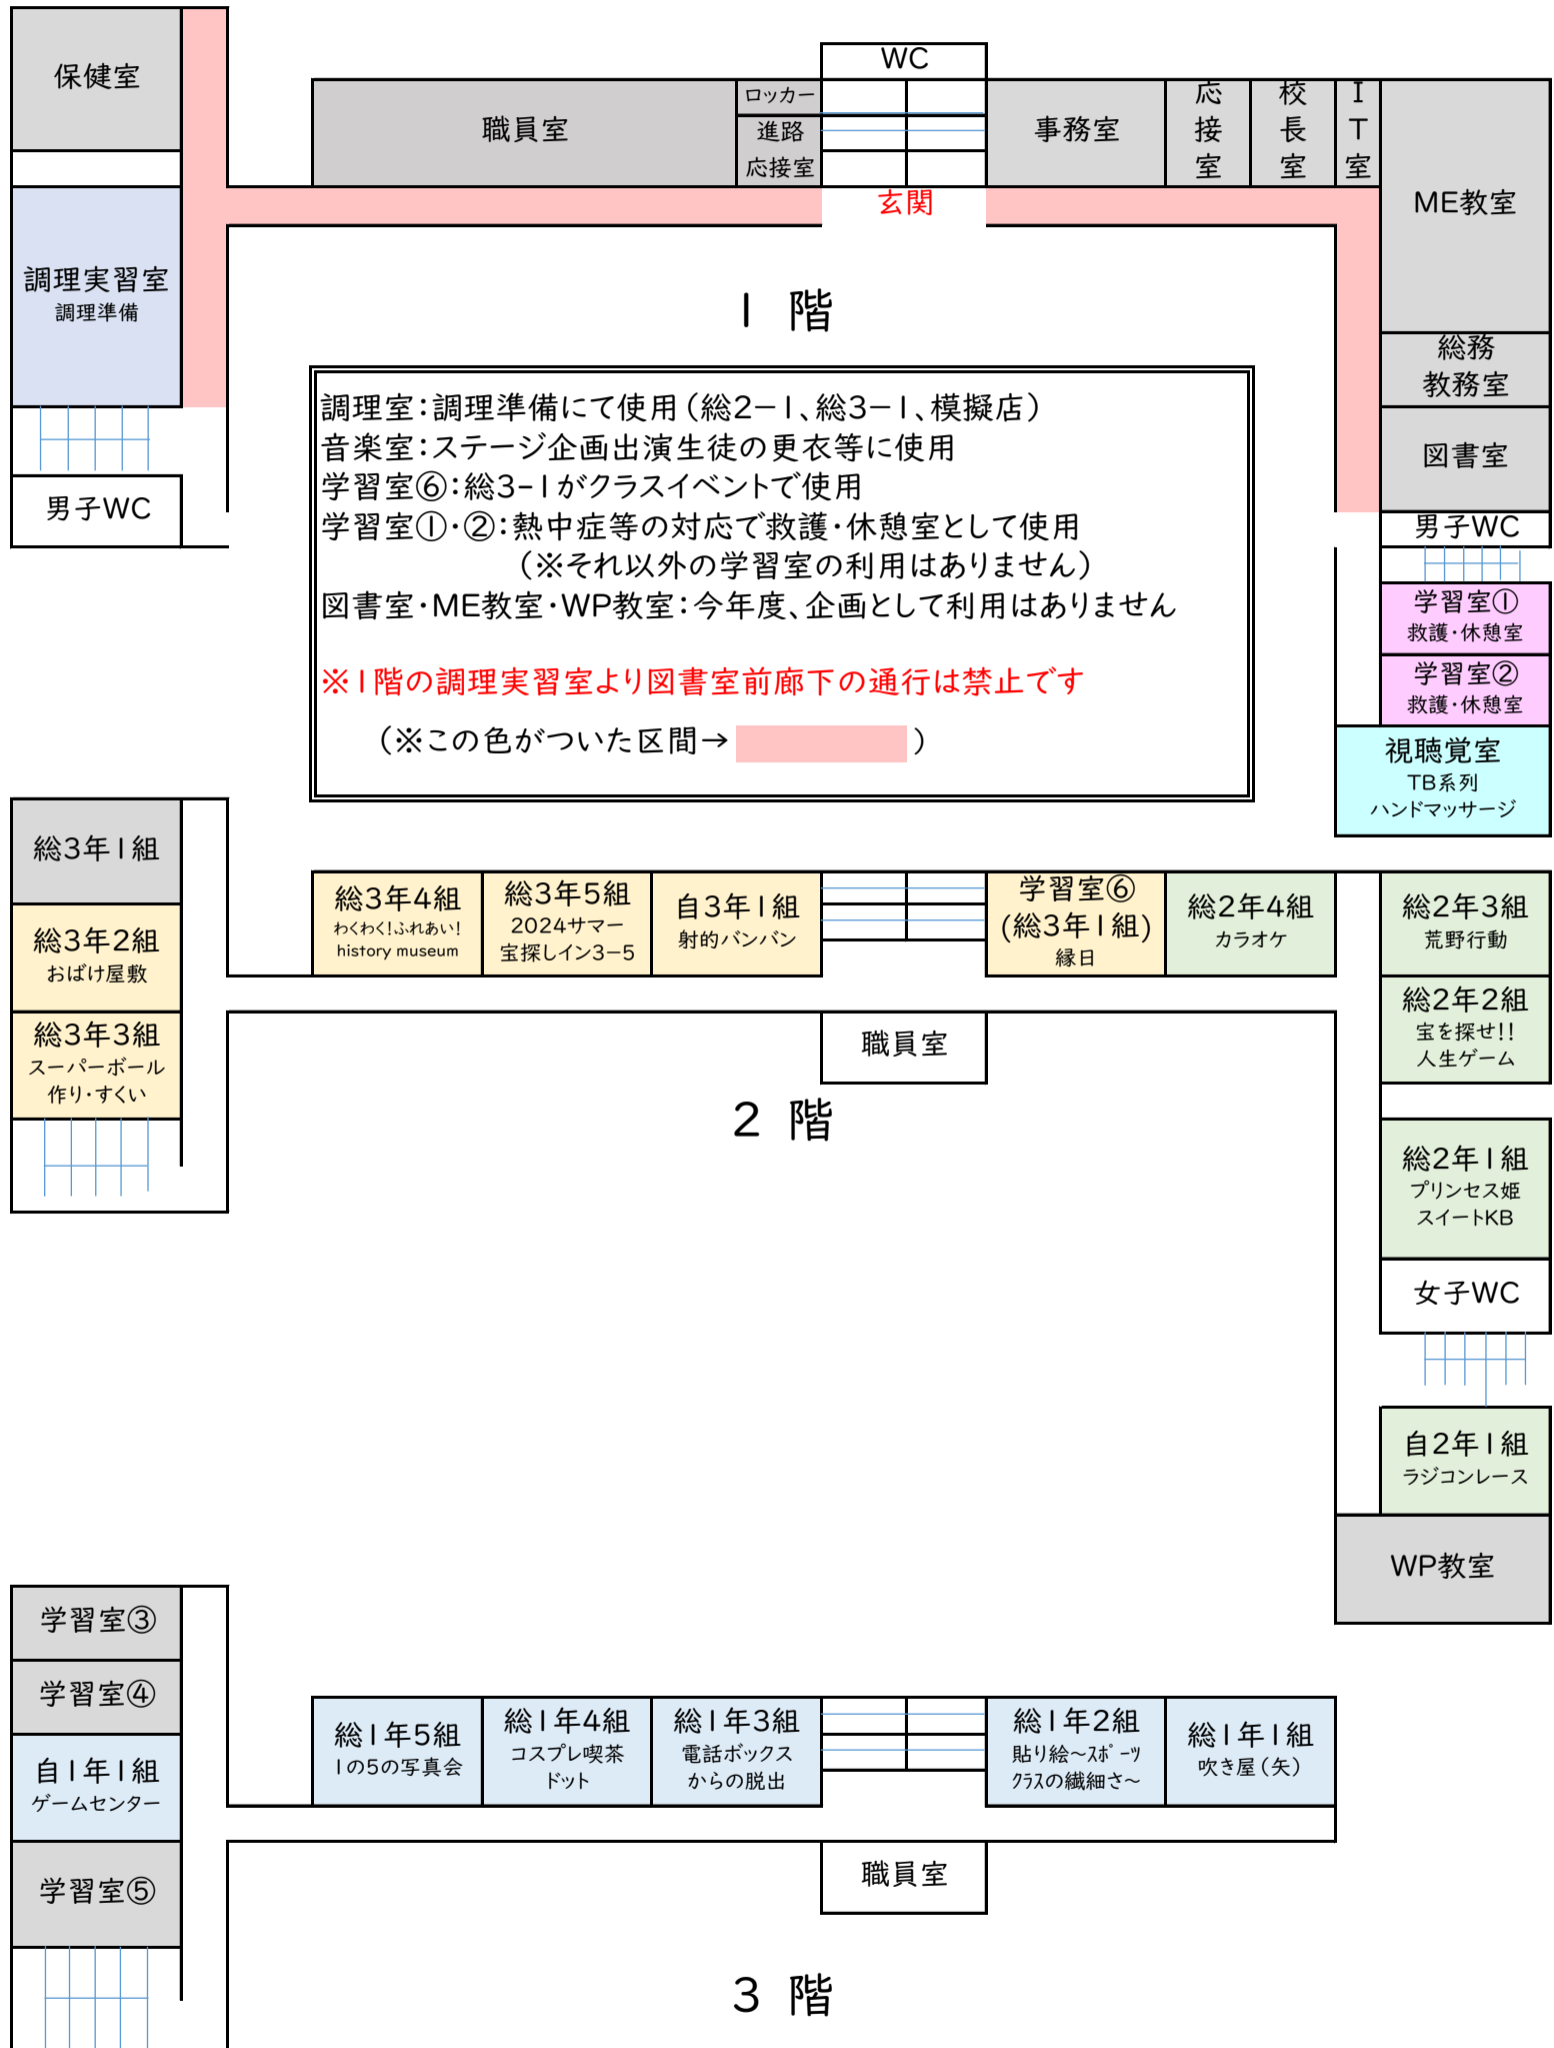

令和6年度 悠久祭教室配置

北棟

※エステ棟および北棟は立入禁止区域となっています

新自動車実習場