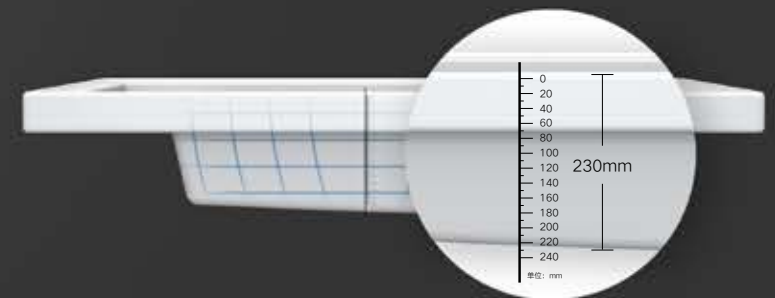

深

Deep

深·得人心

再一次突破陶瓷工艺极限，匠心研究22载，150-230mm实用盆深设计，深得人心。