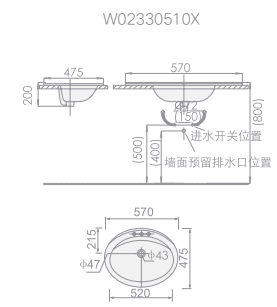

精

Flat and straight

精·益求精

极致精湛技艺，平整度、精准度严控3mm之内，纤毫之间，精益求精。

大

Big size

大·无止境

再一次突破陶瓷工艺极限，精陶艺术盆烧制尺寸可达1.6-2米仿生唇型美学，臻品非凡。

()内尺寸为建议安装尺寸,仅供参考

Art Basin
Dimension: 470x470x180mm
Model: W04530510X

()内尺寸为建议安装尺寸,仅供参考

Art Basin
Dimension: 535x440x195mm
Model: W05650510X

()内尺寸为建议安装尺寸,仅供参考

Under Mount Wash Basin
Dimension: 550x415x200mm
Model: W51230500X

Art Basin
Dimension: 580x395x170mm
Model: W10130500X

()内尺寸为建议安装尺寸,仅供参考

Art Basin
Dimension: 530x400x140mm
Model: W12530500X

()内尺寸为建议安装尺寸,仅供参考

()内尺寸为建议安装尺寸,仅供参考

Art Basin
Dimension: 620x370x170mm
Model: W10430500X

()内尺寸为建议安装尺寸,仅供参考

Above Counter Basin
Dimension: 570x475x200mm
Model: W01130530X

()内尺寸为建议安装尺寸,仅供参考

Under Mount Wash Basin
Dimension: 580x430x215mm
Model: W10030500X

()内尺寸为建议安装尺寸,仅供参考

Dimension: 400x400x125mm
Model: DPEB544