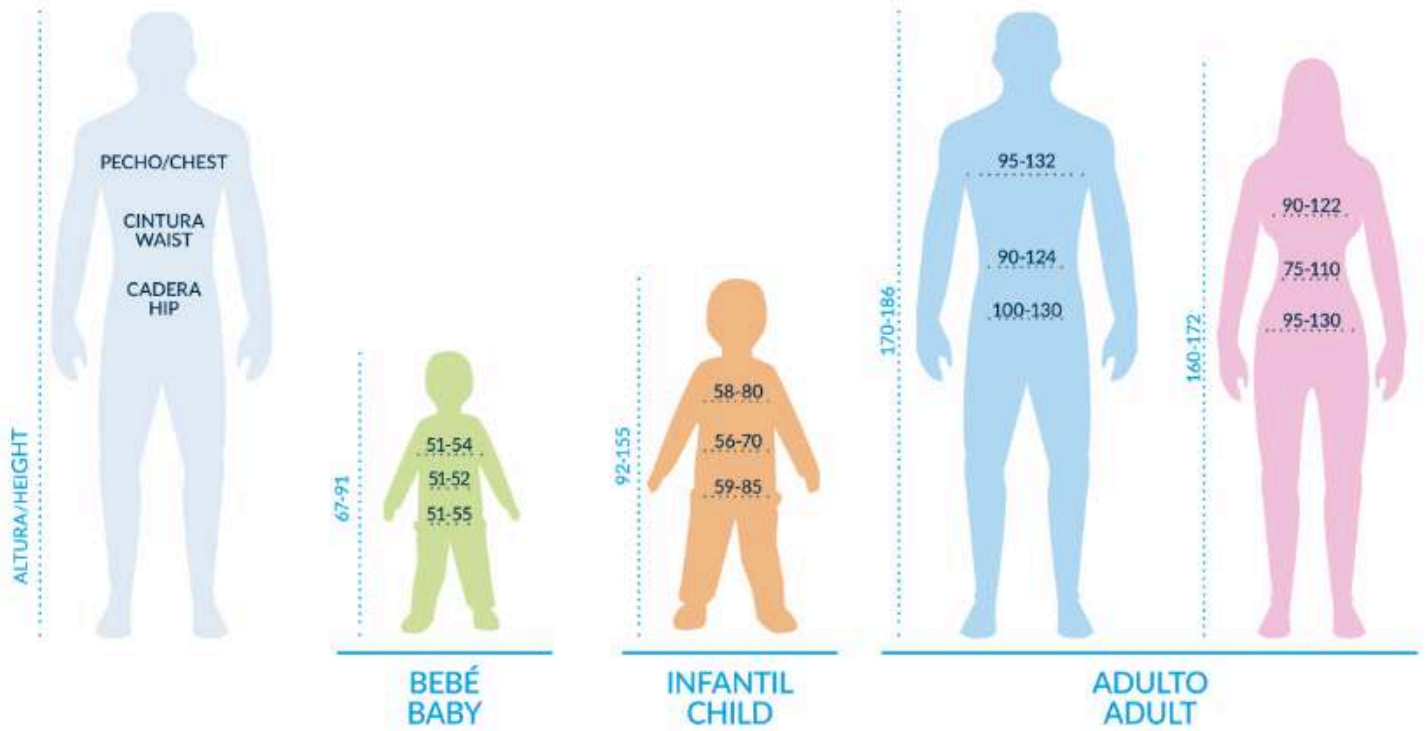

NIÑOS

Talla · Taille · Taglia
Size · Größe · Tamanho (cm)

3-4 años/ years	5-6 años/ years	7-9 años/ years	10-12 años/ years
A 60-64	A 64-70	A 70-75	A 75-81
B 55-58	B 58-62	B 62-66	B 66-70
C 62-68	C 68-75	C 75-81	C 81-87
D 98-115	D 115-130	D 130-145	D 145-160

BEBES

Edad · Age · Idade
Âge · Alter · Età

meses/mois/mesi
months/monaten/meses

6-12 m

12-24 m

+ 24 m

GUÍA TALLA 3

	TALLA / SIZE	EDAD / AGE	ALTURA / HEIGHT EN CM / IN CM	PECHO / CHEST EN CM / IN CM	CINTURA / WAIST EN CM / IN CM	CADERA / HIP EN CM / IN CM
BEBÉ BABY	T-NB	6-12 M	67-79	51	51	51
	T-BB	1-2 A	80-91	54	52	55
INFANTIL/ CHILD	T-0	3-4 A	92-104	58	56	59
	T-1	5-6 A	105-121	64	59	68
	T-2	7-9 A	122-138	70	65	76
	T-3	10-12 A	139-155	80	70	85
HOMBRE MALE	T-S TALLA/SIZE 48	+12	170	95	90	100
	T-ML TALLA/SIZE 52	+12	182	112	104	118
	T-XL TALLA/SIZE 56	+16	186	122	114	126
	T-XXL TALLA/SIZE 62	+16	186	132	124	130
MUJER FEMALE	T-S TALLA/SIZE 38	+12	160	90	75	95
	T-ML TALLA/SIZE 42	+12	170	102	86	107
	T-XL TALLA/SIZE 46	+16	172	112	96	117
	T-XXL TALLA/SIZE 52	+16	172	122	110	130